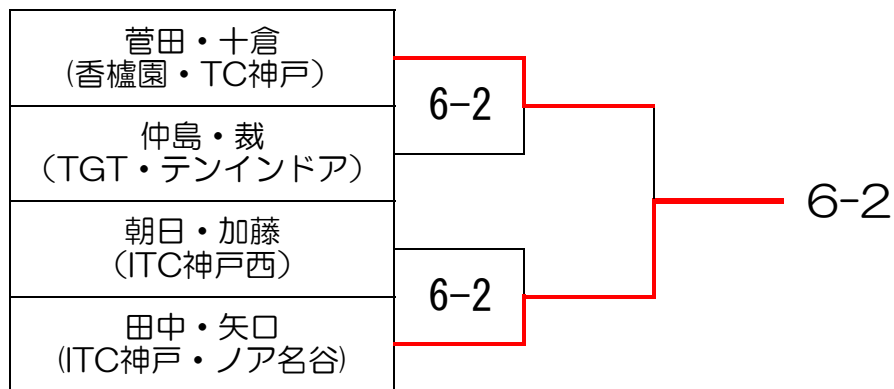

2026 ロイヤルヒル Satアフタヌーン CD級女子ダブルス大会 5月16日(土) 本戦

上位トーナメント

下位トーナメント