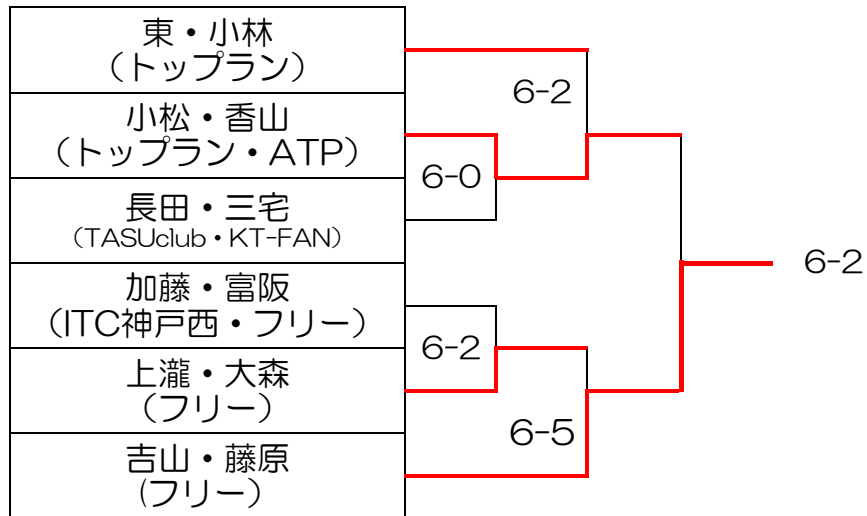

2026 ロイヤルヒル Satアフタヌーン 初心級MIXダブルス大会 4月18日(土) 本戦

上位トーナメント

下位トーナメント