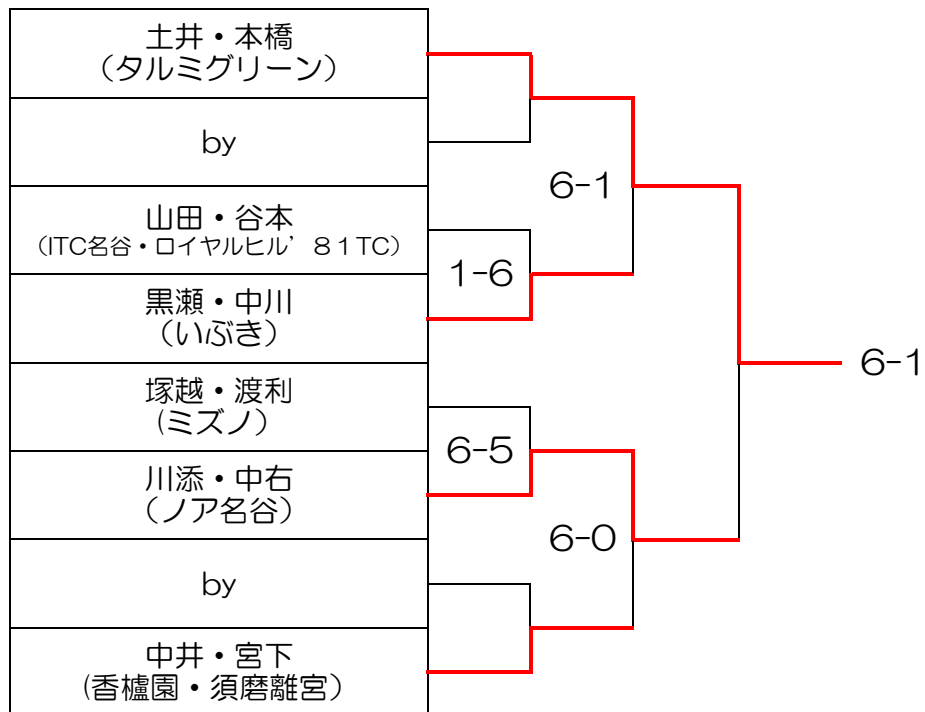

2026 ロイヤルヒル Satアフタヌーン 初級女子ダブルス大会 4月11日(土) 本戦

上位トーナメント

下位トーナメント