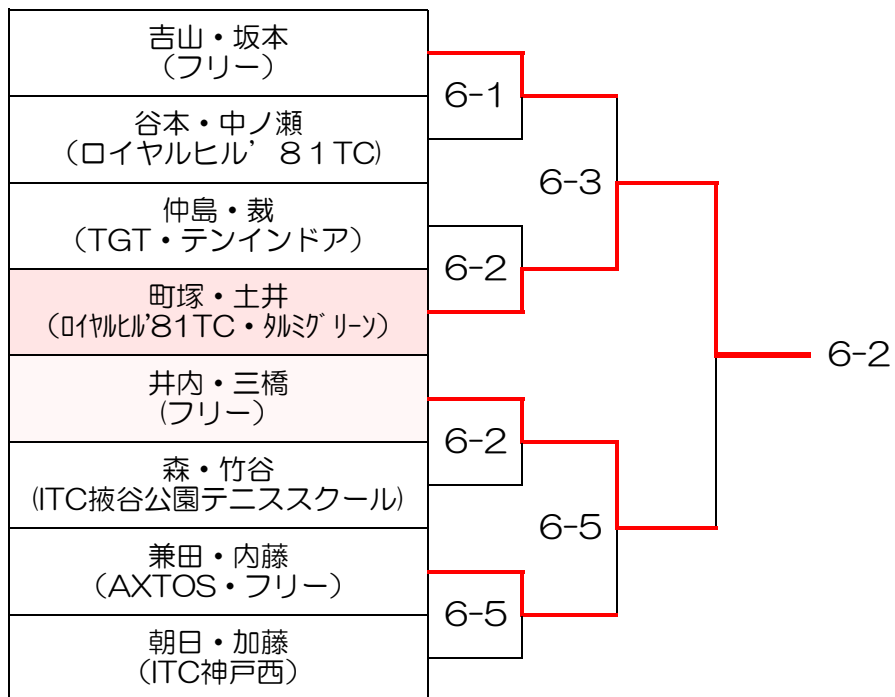

2026 ロイヤルヒル Satアフタヌーン CD級女子ダブルス大会 2月28日(土) 本戦

上位トーナメント

下位トーナメント