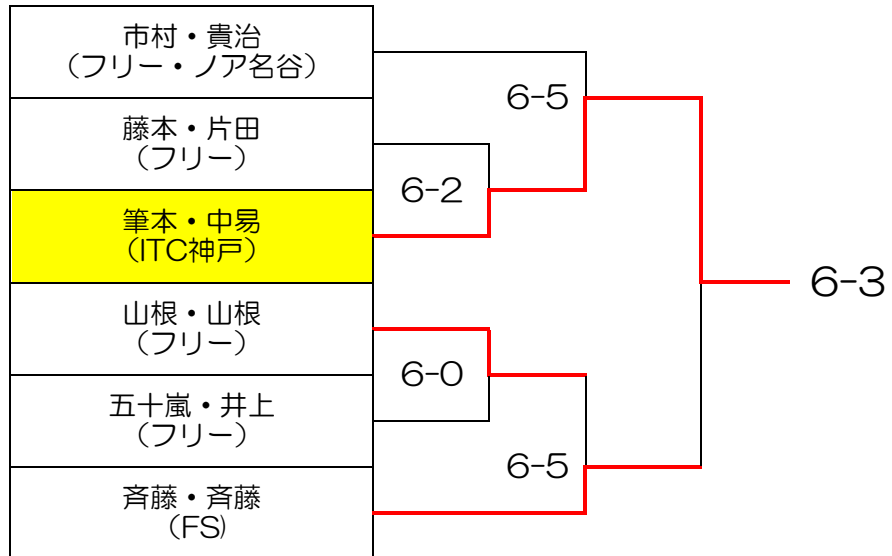

2024 ロイヤルヒル Satアフタヌーン 初心級MIXダブルス大会 5月11日(土) 本戦

上位トーナメント

下位トーナメント

\* 同ペア / 同カテゴリーで優勝されますと、次回より上のカテゴリーにてご出場ください