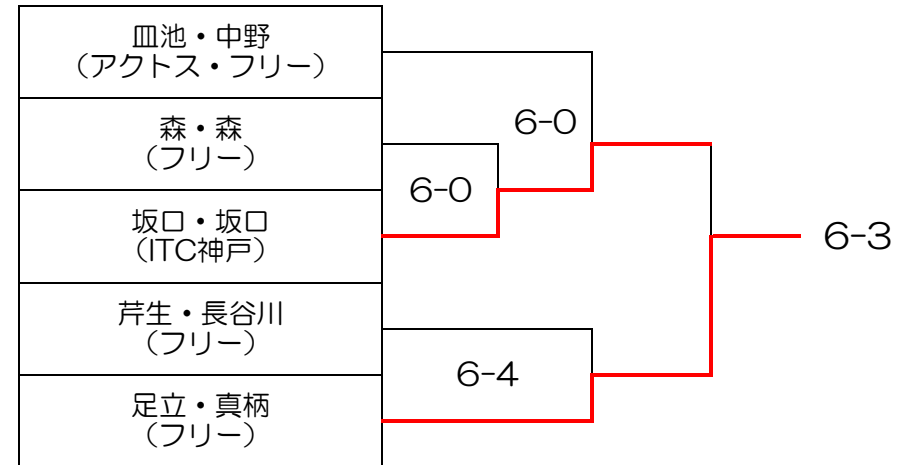

2024 ロイヤルヒル Satアフタヌーン 初心級MIXダブルス大会 5月11日(土) 本戦

上位トーナメント

下位トーナメント

\* 同ペア / 同カテゴリーで優勝されますと、次回より上のカテゴリーにてご出場ください