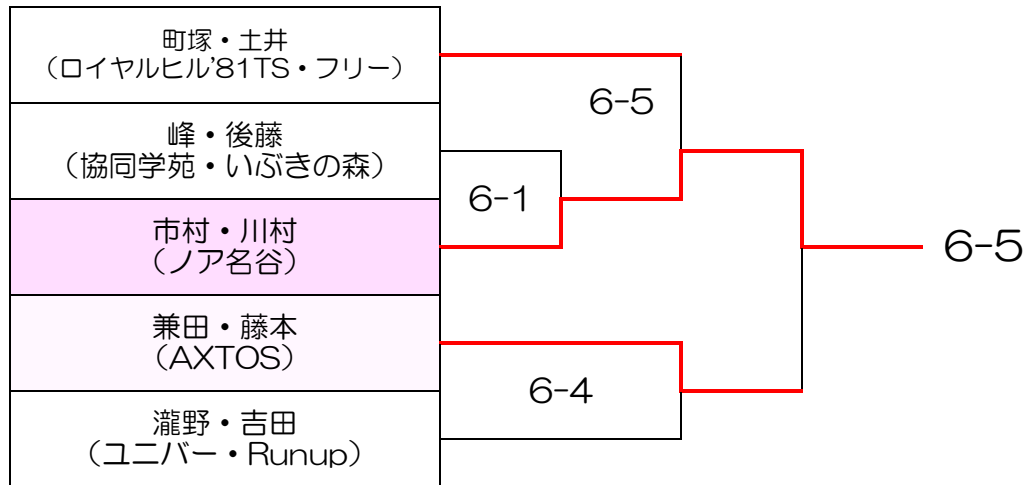

2024 ロイヤルヒル Satアフタヌーン 初級女子ダブルス大会 4月27日(土) 本戦

上位トーナメント

下位トーナメント