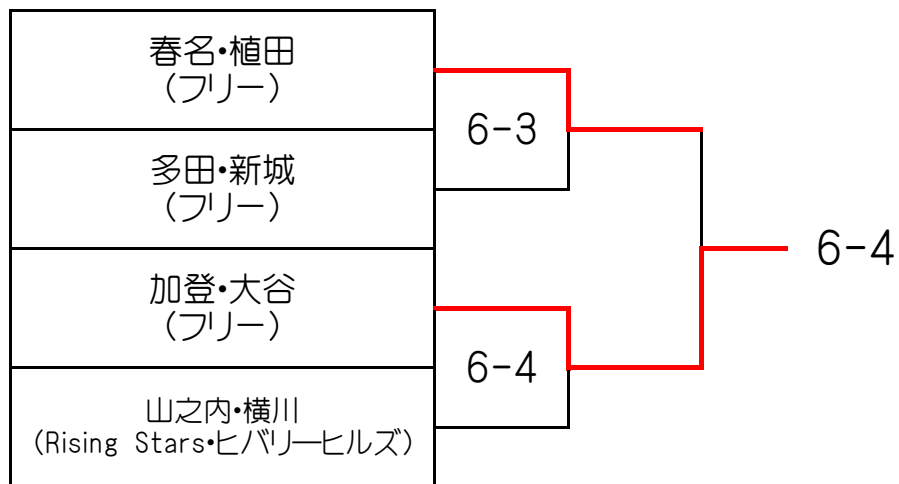

2022 ロイヤルヒル Satアフタヌーン 初級女子ダブルス大会 10月8日(土) 本戦

上位トーナメント

下位トーナメント