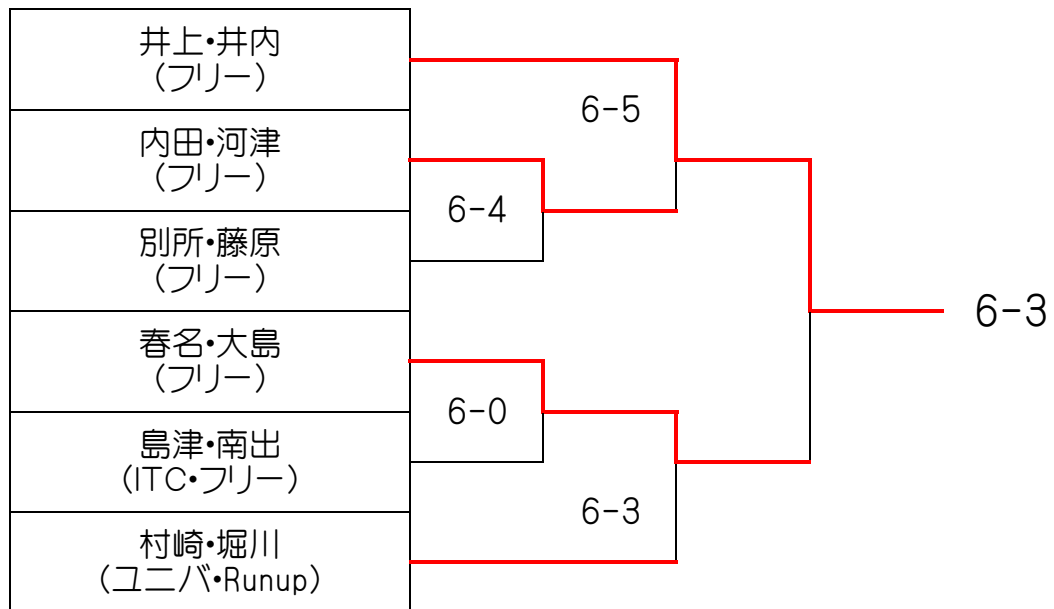

2022 ロイヤルヒル Satアフタヌーン 初級女子ダブルス大会 7月2日(土) 本戦

上位トーナメント

下位トーナメント