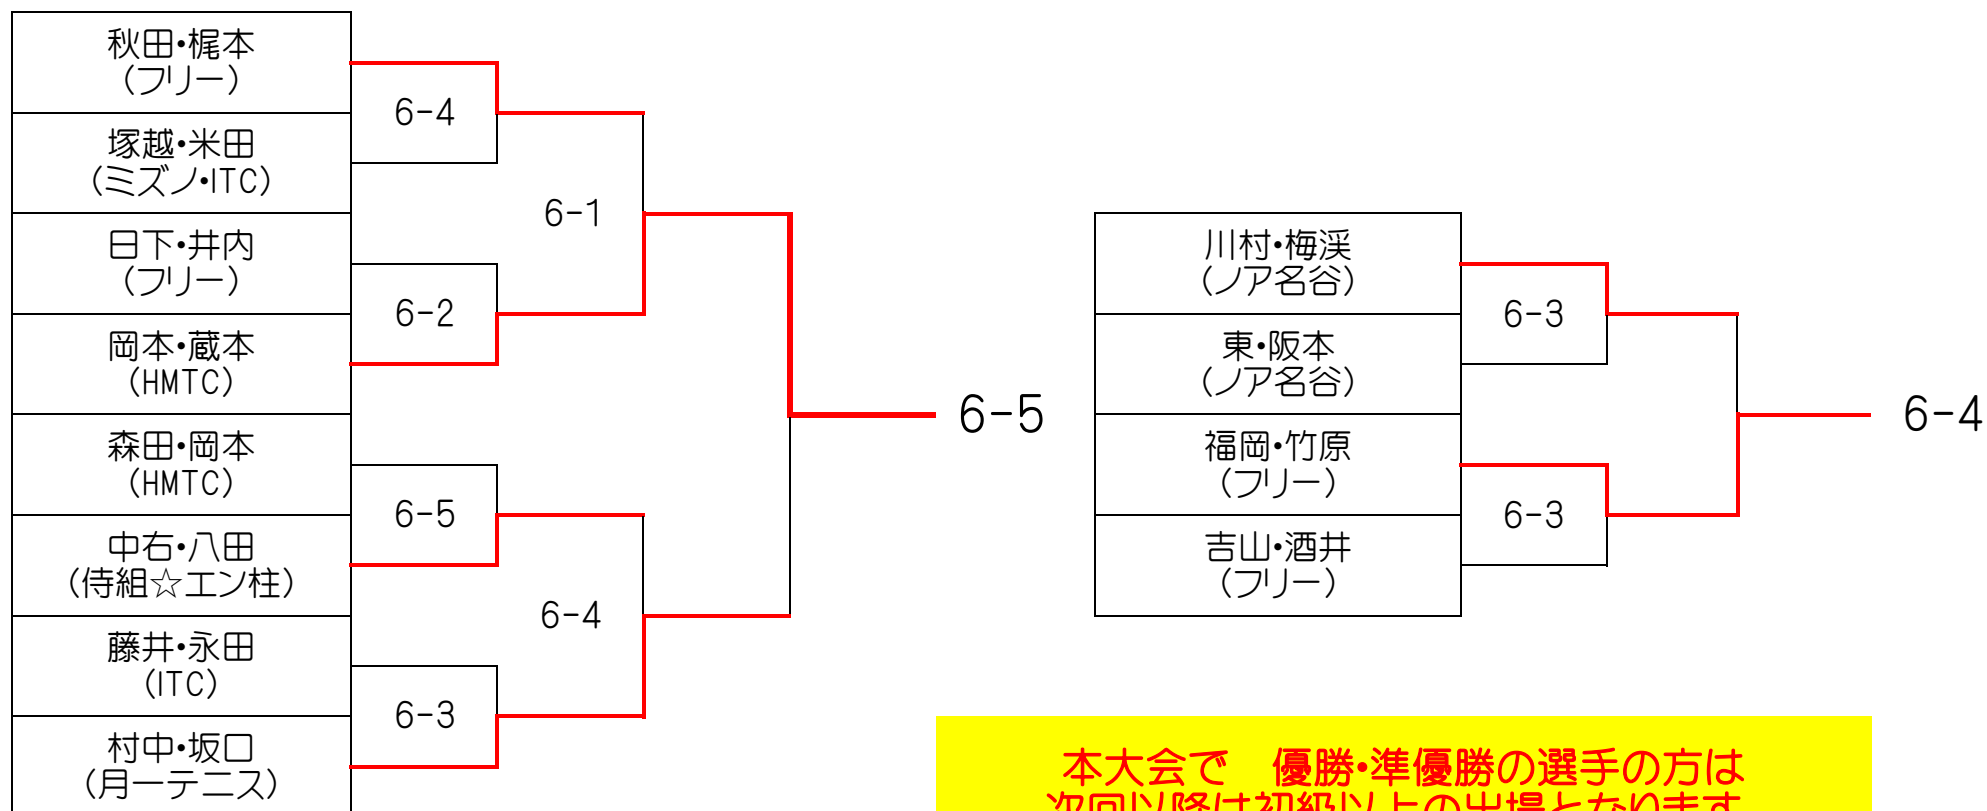

2022 ロイヤルヒル Satアフタヌーン 初心級MIXダブルス大会 4月16日(土) 本戦

上位トーナメント

下位トーナメント

本大会で 優勝・準優勝の選手の方は  
次回以降は初級以上の出場となります。