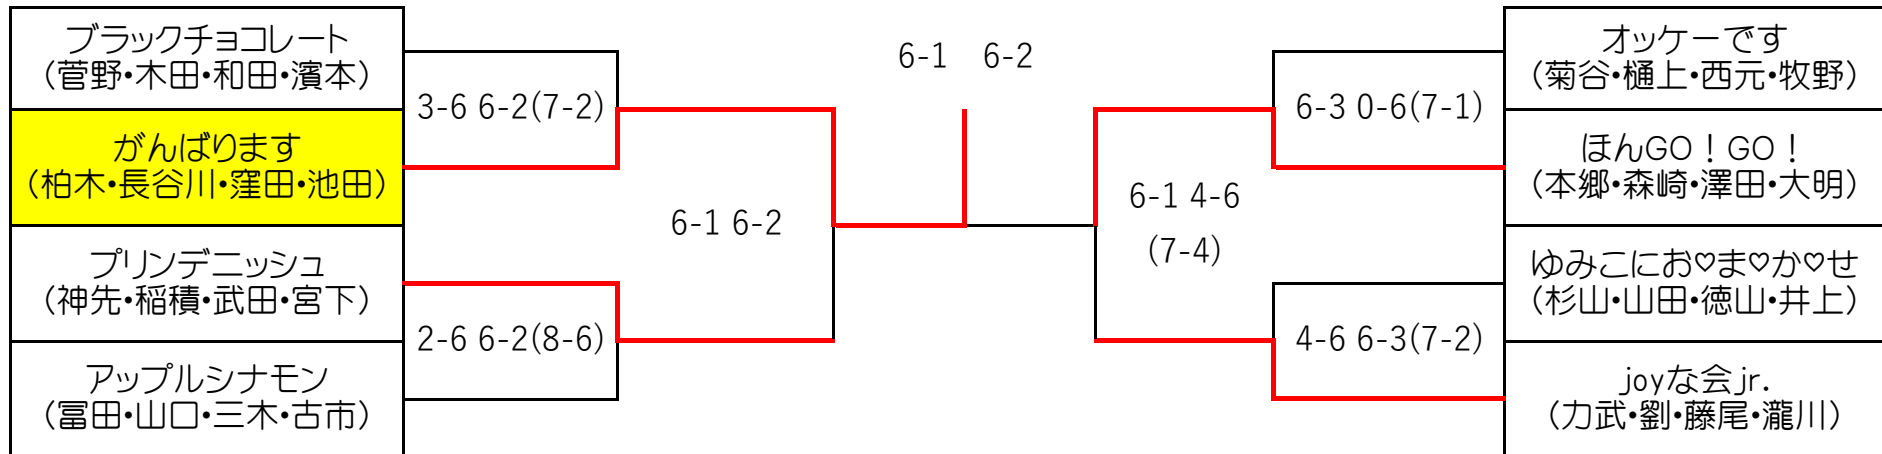

2021 ロイヤルヒル CDE級女子ダブルス団体戦 2月9日(火)

上位トーナメント

下位トーナメント