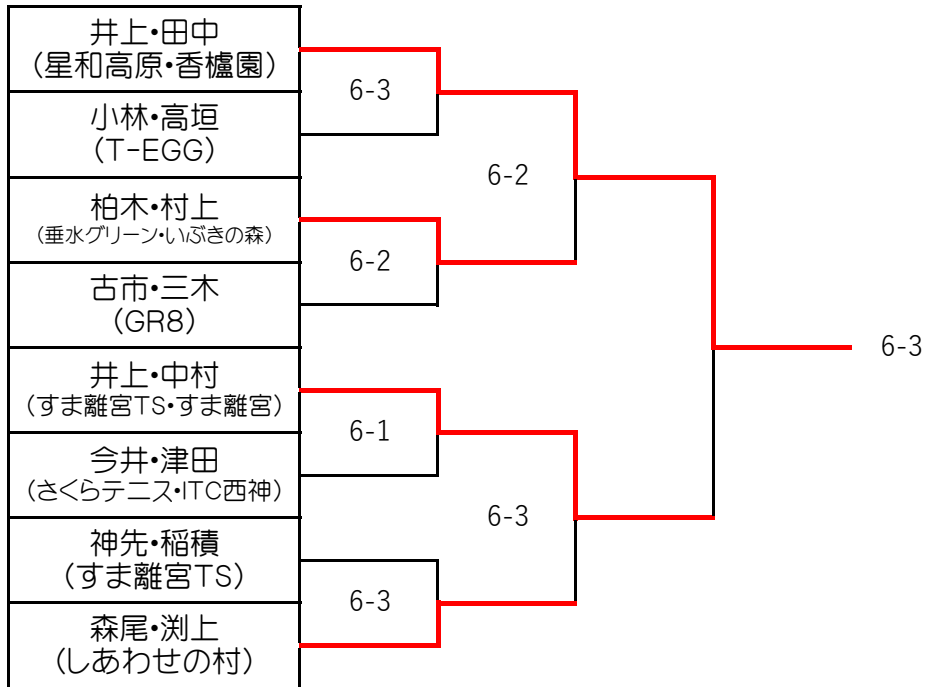

2021 ロイヤルヒル S1女子ダブルス大会 2月2日(火)

上位トーナメント

下位トーナメント