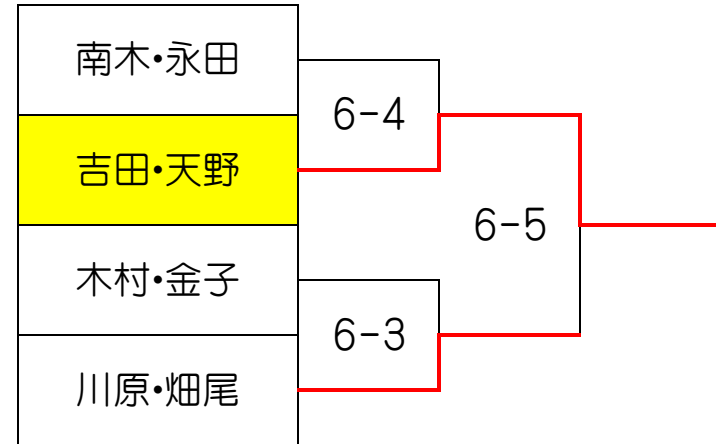

2021 Sat アフタヌーンダブルス CD級女子ダブルス大会 1月16日(土)

上位トーナメント

下位トーナメント

ניחן-ש"ן