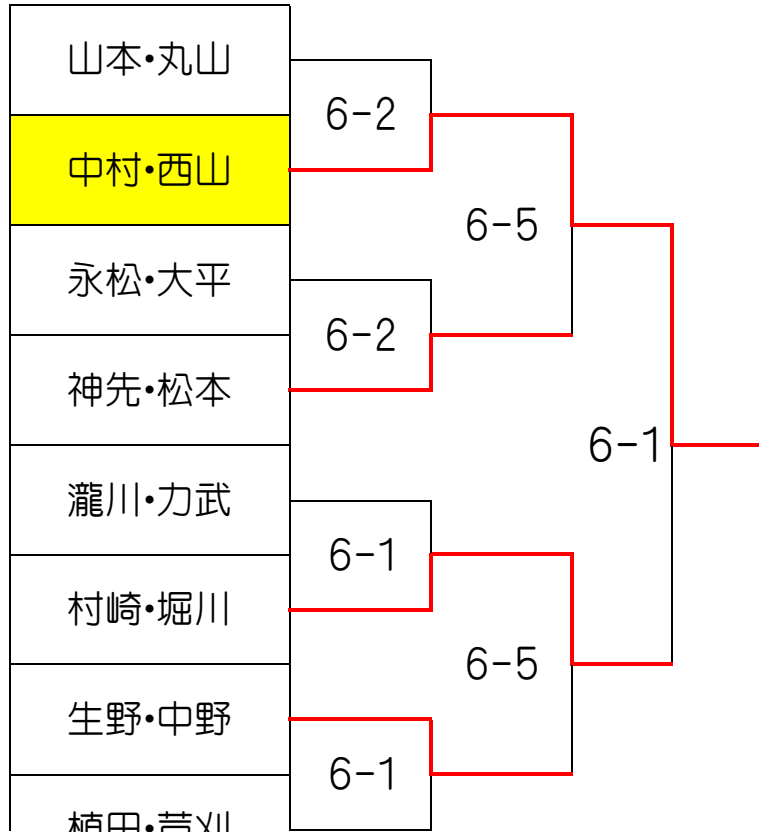

2021 Sat アフタヌーンダブルス CD級女子ダブルス大会 1月16日(土)

上位トーナメント

下位トーナメント

ניחן-ש"ן