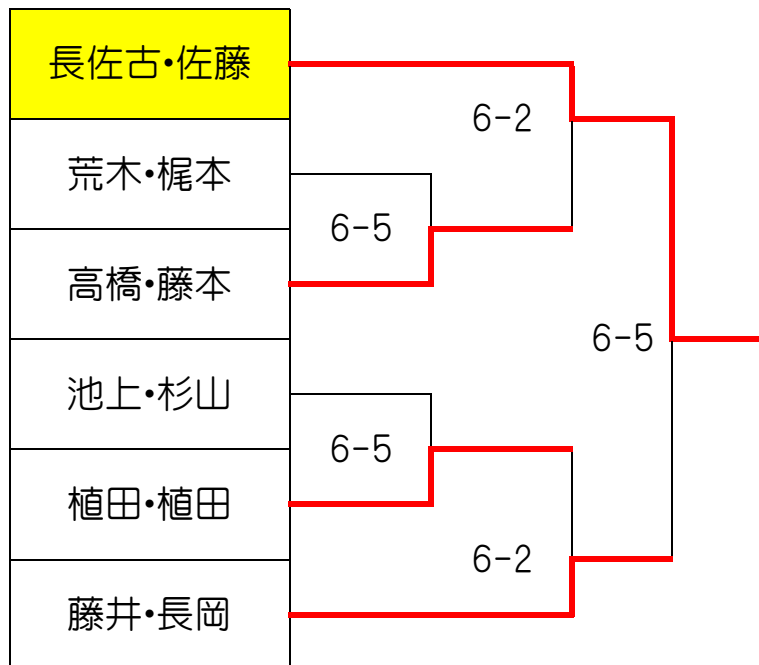

2021 Sat アフタヌーンダブルス 初心級MIXダブルス大会 1月9日(土)

上位トーナメント

下位トーナメント