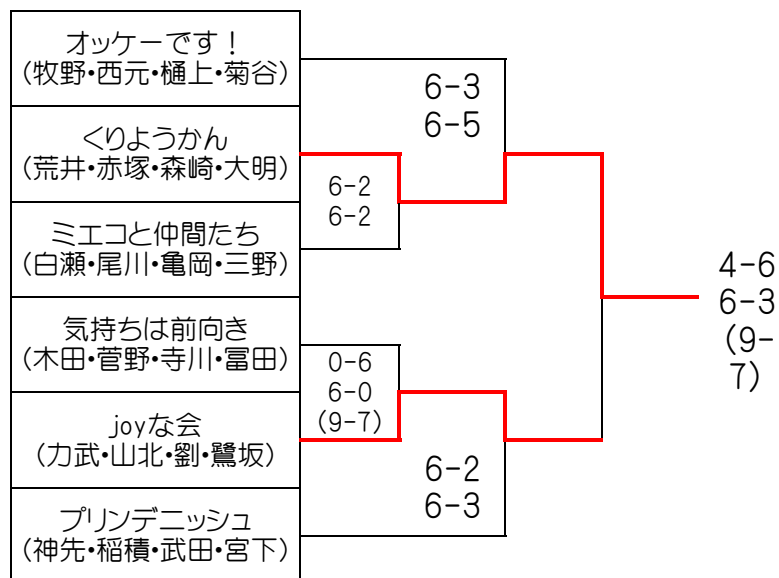

2020 ロイヤルヒル CDE級(S1以下)女子ダブルス団体戦 6月2日(火)

上位トーナメント

下位トーナメント

	1	2	3	
TEAM Fifties (山内・尾崎・東方・丸山)		1-6 5-6	2-6 1-6	3
ボンボンピンク (藪内・植田・富田・高橋)	6-1 6-5		6-4 3-6	2
みえちゃんねる (高原・松本・川本・大澤)	6-2 6-1	4-6 6-3		1