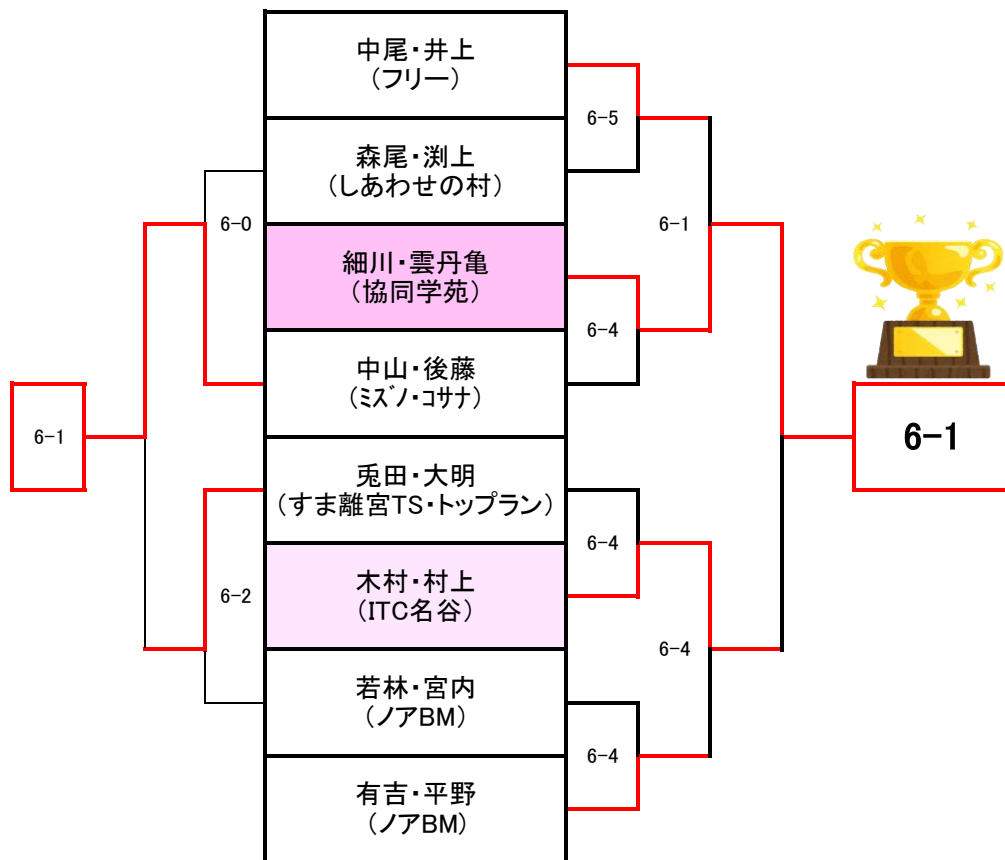

# ロイヤルヒル S I 以下女子ダブルス大会 2月4日(火)

## 上位トーナメント

## 下位トーナメント