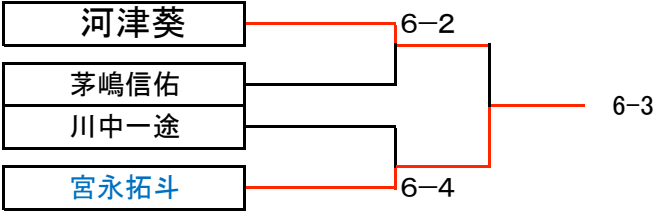

# ロイヤルヒル U14男子シングルス 2月15日(土)

Aブロック		1	2	3	順位
	河津葵 (ロイヤルヒル' 8 1 TC)		6-2	6-1	1
	松尾翔真 (ノアTA垂水)	2-6		2-6	3
	川中一途 (トアルソソジュニアアカデミー)	1-6	6-2		2

Bブロック		1	2	3	順位
	藤原綾大 (フリー)		1-6	3-6	3
	茅嶋信佑 (ロイヤルヒル' 8 1 TC)	6-1		2-6	2
	宮永 拓斗 (ロイヤルヒル' 8 1 TC)	6-3	6-2		1

### 本戦トーナメント

### 下位トーナメント