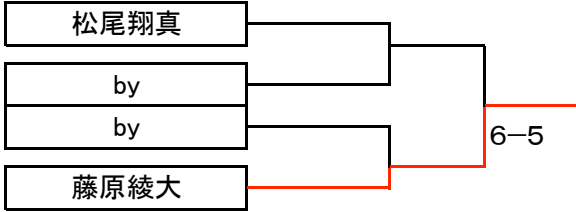

# ロイヤルヒル U14男子シングルス 2月15日(土)

Aブロック		1	2	3	順位
	河津葵 (ロイヤルヒル' 8 1 TC)		6-2	6-1	1
	松尾翔真 (ノアTA垂水)	2-6		2-6	3
	川中一途 (トアルソソジュニアアカデミー)	1-6	6-2		2

Bブロック		1	2	3	順位
	藤原綾大 (フリー)		1-6	3-6	3
	茅嶋信佑 (ロイヤルヒル' 8 1 TC)	6-1		2-6	2
	宮永 拓斗 (ロイヤルヒル' 8 1 TC)	6-3	6-2		1

### 本戦トーナメント

### 下位トーナメント