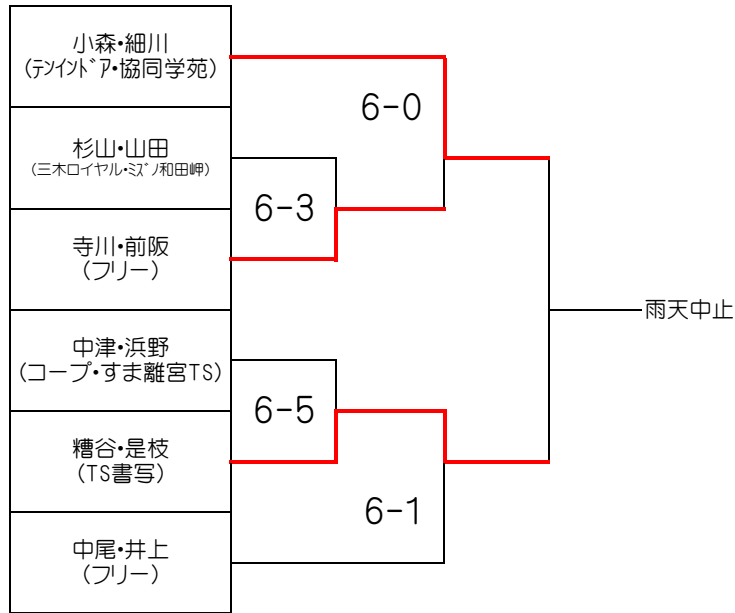

2019 ロイヤルヒル S2以下女子ダブルス大会 12月17日(火)

上位トーナメント

下位トーナメント