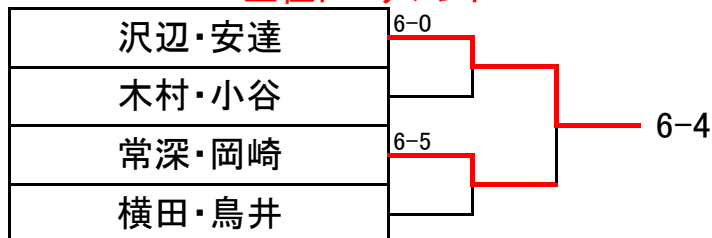

Bブロック		1	2	3	4	5	順位
10:00	1	井上・門脇 (ITC神戸・すま離宮TS)	6-2	5-6	5-6	4-6	3
9:30	2	寺岡・枝川 (フリー)	2-6	2-6	4-6	6-3	5
9:30	3	横田・鳥井 (ユニバー神戸)	6-5	6-2	6-4	6-3	1
9:30	4	木村・小谷 (すま離宮TS・書写TS)	6-5	6-4	4-6	6-4	2
9:30	5	鈴木・森 (ユニバー神戸)	6-4	3-6	3-6	4-6	4

リーグの1位と2位のみがリーグアップです。

その他

名前の横の時間は、  
集合時間となっております。  
集合時間の15分前にはお集まりください。

上位トーナメント

3位決定