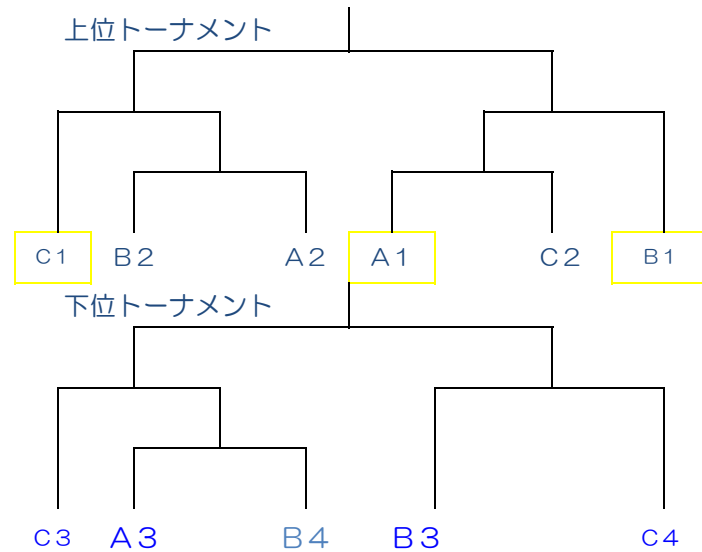

# 2016土曜日の昼下がりに！！初級MIX ダブルス大会11月26日（土）

Aブロック			1	2	3	順位
13:00	安部・前川	SWP・フリー	/			
12:30	川口・西垣	ロイヤルヒル 81TC 協同学苑				
12:30	橋本・山下	Gu				

Bブロック			1	2	3	4	順位
13:00	藤本・山本	フリー	/				
13:00	徳田・南	フリー					
12:30	福木・高橋	フリー					
12:30	久保・梶田	偶					

Cブロック			1	2	3	4	順位
14:30	森・上野	フリー	/				
14:30	山崎・澤邊	フリー					
14:30	芦田・池内	Tasu-Club					
14:30	長谷・中西	NO NEME					

ドリンクバー・ホットドックが参加賞になります。

インフォメーション	0
<p>2016年12月24日 初心級MIX</p>	<ol style="list-style-type: none"> <li>全試合6ゲーム先取ノーアドバンテージです。</li> <li>試合はセルフジャッジで行ってください。</li> <li>試合前の練習はサービス4本のみです。</li> <li>試合結果は勝者がボールを持って本部までスコアを知らせに来てください。</li> <li>●4人リーグ ①勝率②得失③直接対決④抽選</li> <li>試合中の怪我、事故に関しましては応急処置はいたしますが、その後の責任につきましては負いかねますので悪しからずご了承ください。 各順位別トーナメント行います。</li> </ol>