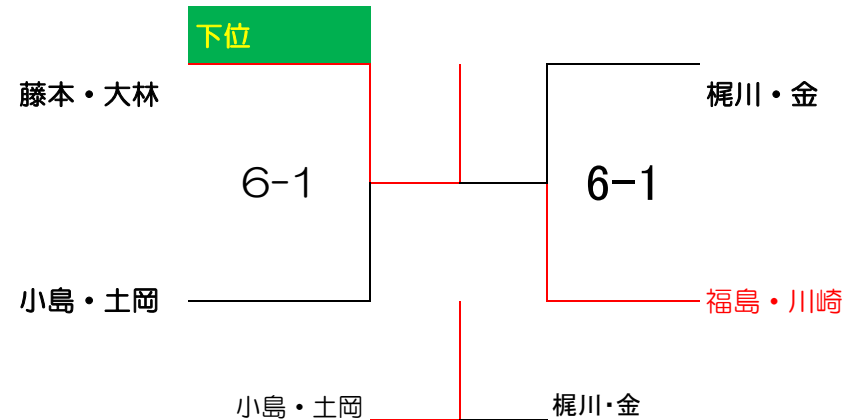

2016 ロイヤルヒルAB級女子ダブルス大会 11月1日(火)

Aブロック			1	2	3	4	順位
10:30	川口・篠崎	ロイヤルヒル'81TC ステップワン	/	6-3	6-2	6-1	1
10:30	横山・新井	すま離宮TS	3-6	/	6-1	6-4	2
10:30	梶川・金	ユニバー神戸	2-6	1-6	/	4-6	4
10:30	藤本・大林	わくわく稲美TC	1-6	4-6	6-4	/	3

Bブロック			1	2	3	4	順位
10:30	小島・土岡	すま離宮TS・TEAMMARS	/	4-6	0-6	0-6	4
10:30	橋本・加古	ユニバー神戸	6-4	/	6-2	6-4	1
10:30	中村・河野	すま離宮TS・フリー	6-0	2-6	/	6-5	2
10:30	福島・川崎	ロイヤルヒル'81TC・ユニバー神戸	6-0	4-6	5-6	/	3

1位と2位がリーグアップとなります。
予選は6ゲーム先取・
本戦は1セットマッチノードで行いま
す。