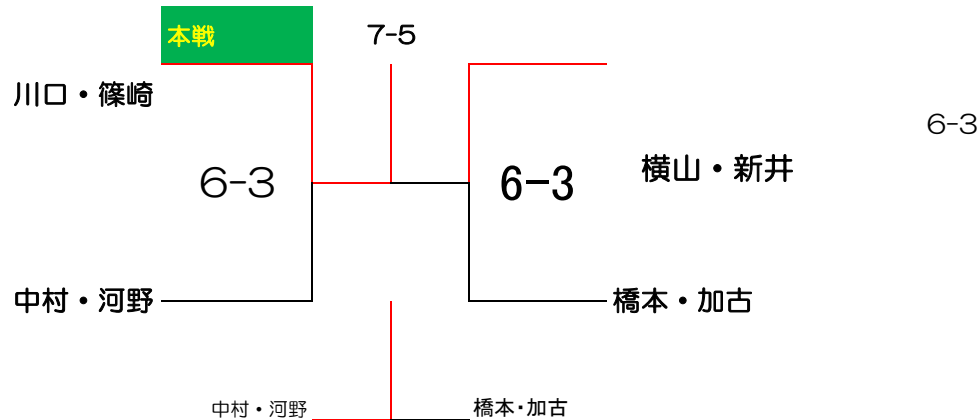

2016 ロイヤルヒルAB級女子ダブルス大会 11月1日(火)

Aブロック			1	2	3	4	順位
10:30	川口・篠崎	ロイヤルヒル'81TC ステップワン	/	6-3	6-2	6-1	1
10:30	横山・新井	すま離宮TS	3-6	/	6-1	6-4	2
10:30	梶川・金	ユニバー神戸	2-6	1-6	/	4-6	4
10:30	藤本・大林	わくわく稲美TC	1-6	4-6	6-4	/	3

Bブロック			1	2	3	4	順位
10:30	小島・土岡	すま離宮TS・TEAMMARS	/	4-6	0-6	0-6	4
10:30	橋本・加古	ユニバー神戸	6-4	/	6-2	6-4	1
10:30	中村・河野	すま離宮TS・フリー	6-0	2-6	/	6-5	2
10:30	福島・川崎	ロイヤルヒル'81TC・ユニバー神戸	6-0	4-6	5-6	/	3

1位と2位がリーグアップとなります。
予選は6ゲーム先取・
本戦は1セットマッチノードで行いま
す。

試合情報

12月6日
AB級女子ダブルス団体
戦

《注意事項》

1. 1 予選は6ゲーム先取・本戦は1セットマッチノードで行います。
2. 2 試合はセルフジャッジで行ってください。
3. 3 試合前の練習はサービス4本のみです。
4. 4 試合結果は勝者がボールを持って本部までスコアを知らせに来てください。
5. 5 ●4人リーグ
   ①勝率 ②直接対決 ③得失ゲーム差 ④抽選
6. 6 試合中の怪我、事故に関しましては応急処置はいたしますが、
   その後の責任につきましては負いかねますので悪しからずご了承ください。