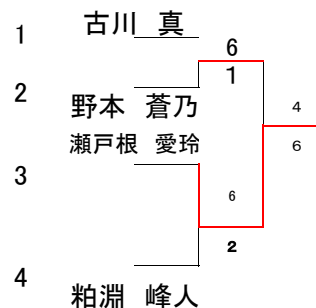

ロイヤルヒル'81TC U-13 男女混合シングル 7/11 (土)

A	1	2	3	4	得失点 順位
1 粕淵 峰人 ANGE		6-2	6-5		1
2 米村 璃子 ダンロップ魚崎浜	2-6			4-6	4
3 野本 蒼乃 ロイヤルヒル'81TC	5-6			6-3	2
4 山下 真優 ANGE		6-4	3-6		3

1位トーナメント

B	1	2	3	4	得失点 順位
1 滝口 瑛留風 ロイヤルヒル'81TC		1-6	3-6		3
2 古川 真琴 サウザリート	6-1			6-0	1
3 瀬戸根 愛玲 ダンロップ魚崎浜	6-3			6-0	2
4 武田 明里 ロイヤルヒル'81TC		0-6	0-6		4

- * 今日の試合は、**6ゲーム先取、ノーアドバンテージ**で行います。
- * 試合前の練習はサービス4本です。
- * 勝者はすみやかに、結果とスコアを本部に届けて下さい。
- * 予選リーグの対戦順序は、1-2・3-4・1-3・2-4です。
- * 選手の皆さんは、ラインコールとカウントコールをしっかり行って下さい。
- * 各ブロックの1位と2位の選手が決勝トーナメントに上がり、3位と4位の選練習マッチを行います。