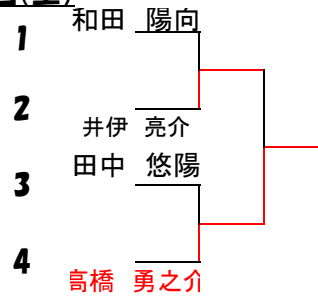

ロイヤルヒル'81TC 10U 男女混合シングルス 6月20日(土)

A	1	2	3	得失点 順位
1 田中 悠陽 NAMP		6-4	2-6	2
2 内田 歩志 グリーンストーン J	4-6		2-6	3
3 和田 陽向 人丸TC	6-2	6-2		1

B	1	2	3	得失点 順位
1 井伊 亮介 ロイヤルヒル'81TC		6-0	3-6	2
2 藤森 美咲 星田テニスクラブ	0-6		1-6	3
3 高橋 勇之介 人丸TC	6-3	6-1		1

今の試合

控え

- * 今日の試合は、6ゲーム先取、ノードバンテージで行います。
- * 試合前の練習はサービス4本です。
- * 勝者はすみやかに、結果とスコアを本部に届けて下さい。
- * 予選リーグAの対戦順序は、2-3・1-3・1-2です。
- * 予選リーグBの対戦順序は、2-3・1-3・1-2です。
- * 選手の皆さんは、ラインコールとカウントコールをしっかりと行います。
- * 各ブロックの1位と2位の選手が決勝トーナメントに上がり、3位と4位の選手は練習マッチを行います。