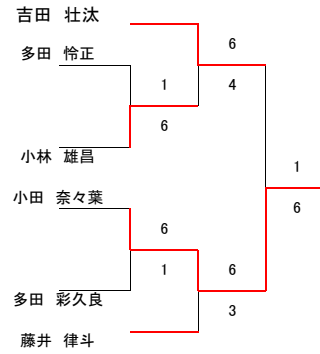

ロイヤルヒル'81TC U-13 男女混合シングルス

1/31(土)

	A	1	2	3	得失点 順位
1	吉田 壮汰 Rkids		6-1	6-2	1
2	青木 大地 REX KOBE	1-6		4-6	3
3	多田 彩久良 MIS カラバシユ校	2-6	6-4		2

	B	1	2	3	得失点 順位
1	藤井 律斗 チームスタッフ		6-5	6-0	1
2	小林 雄昌 垂水グリーンTC	5-6		6-0	2
3	高市 ゆう ノア ブルーマウント	0-6	0-6		3

	C	1	2	3	得失点 順位
1	小田 奈々葉 ノア ブルーマウント校		6-4	2-6	2
2	福本 直弥 トップラン	4-6		5-6	3
3	多田 怜正 MIS カラバシユ校	6-2	6-5		1

- \*今日の試合は、6ゲーム先取ノーアドバンテージで行います。
- \*試合前の練習はサービス4本です。
- \*勝者はすみやかに、結果とスコアを本部に届けて下さい。
- \*選手の皆さんは、ラインコールとカウントコールをしっかり行って下さい。
- \*各ブロックの1位と2位の選手が決勝トーナメントに上がり、3位と4位の選手は練習マッチを行います。