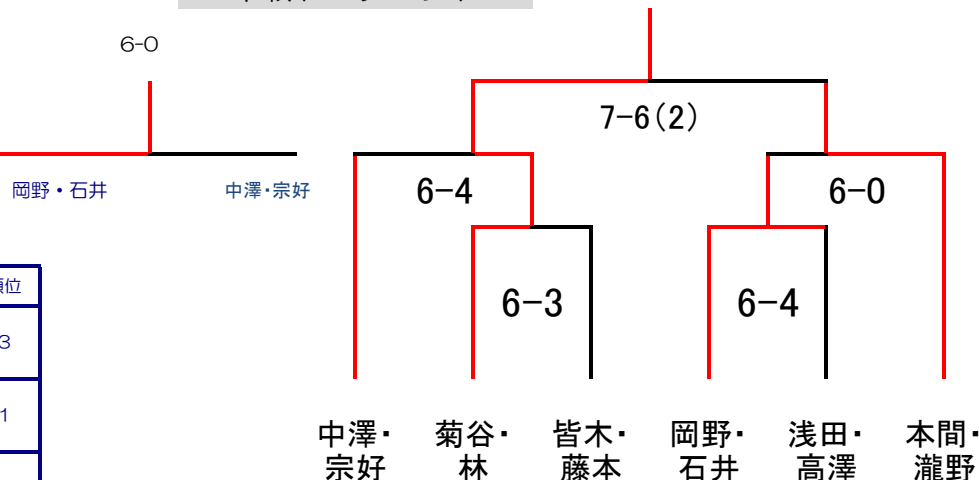

# 2014 シューズ争奪！！ロイヤルヒルCD級女子ダブルス大会11/11(火)

Aブロック		1	2	3	順位	
10:30	小林・林	城山TS		5-6	5-6	3
10:00	浅田・高澤	ノアBM	6-5		6-2	1
10:00	菊谷・林	ロイヤルヒル'81TC・TS	6-5	2-6		2

Bブロック		1	2	3	4	順位
10:30	神先・稲積	書写TS・フリー		2-6	6-1	3
10:30	本間・瀧野	ユニバー神戸	6-2			1
10:00	田中・大坪	すま離宮TS	1-6			4
10:00	岡野・石井	I TC西神		5-6	6-2	2

## 本戦トーナメント