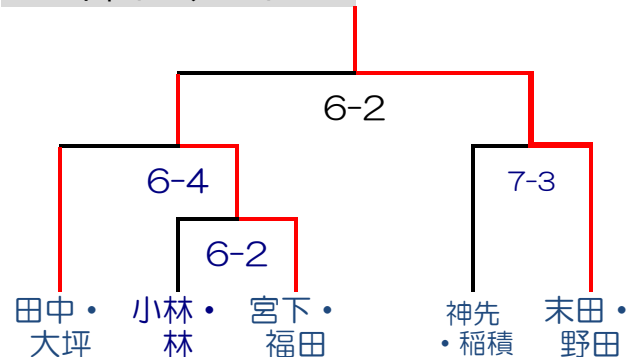

下位トーナメント

インフォメーション

11月25日 シューズCD級
12月23日 CD級団体戦

《注意事項》

1. 予選6ゲーム先取、順位別1セットマッチノーアドバンテージです。
2. 試合はセルフジャッジで行ってください。
3. 試合前の練習はサービス4本のみです。
4. 試合結果は勝者がボールを持って本部までスコアを知らせに来てください。
5. ●3人リーグ
   4人リーグ
   ①勝率 ②直接対決 ③得失点 ①勝率 ②同勝者同紙による得失点 ③直接対決 ④抽選
6. 試合中の怪我、事故に関しましては応急処置はいたしますが、その後の責任につきましては負いかねますので悪しからずご了承ください。
   リーグの1位と2位がリーグアップです。

今の試合

控え1