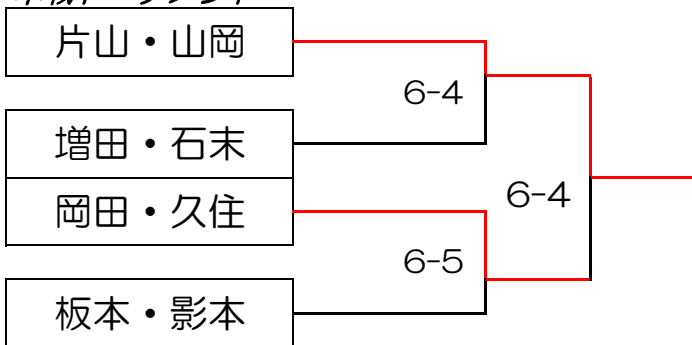

Aブロック		1	2	3	4	順位
13:30	片山・山岡 ロイヤルヒル'81TS・ユニバー神戸		6-2	6-3		1
13:30	矢野・藤井 すま離宮TS ITC神戸	2-6			6-5	3
13:00	岡田・久住 フリー	3-6			6-4	2
13:00	豊島・山内 すま離宮TS		5-6	4-6		4

Bブロック		1	2	3	順位
13:30	板本・影本 ロイヤルヒル'81TS・協同学苑		6-5	6-4	1
13:00	増田・石末 Rising Stars	5-6		6-2	2
13:00	荻野・藤原 すま離宮TS	4-6	2-6		3

本戦トーナメント

**表記時間の15分前に集合してください
参加賞のホットドックはリーグ終了後になります！
リーグアップは1位と2位になります。**

3人リーグ試合進行順	
1試合目	2VS3
2試合目	1試合目敗者VS1
3試合目	1試合目勝者VS1

試合情報
11月15日CD級女子ダブルス

《注意事項》	
1	予選6ゲーム先取、本戦1セットマッチ ノードバンテージです。
2	試合はセルフジャッジで行ってください。
3	試合前の練習はサービス4本のみです。
4	試合結果は勝者がボールを持って本部までスコアを知らせに来てください。
5	●3人リーグ ●4人リーグ
	①勝率 ②得失ゲーム差 ③抽選 ①勝率 ②直接対決 ③同勝率者による得失ゲーム差④抽選
6	試合中の怪我、事故に関しましては応急処置はいたしますが、その後の責任につきましては負いかねますので悪しからずご了承ください。