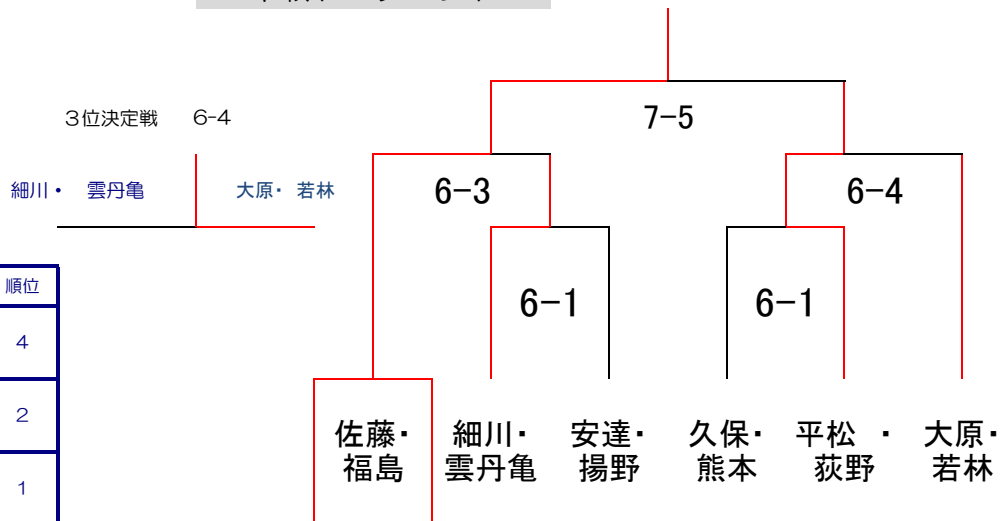

10/9 2014 シューズ争奪!! ロイヤルヒルCD級女子ダブルス大会 9/9(火)

Aブロック			1	2	3	順位
10:30	岡野・石井	I TC西神		3-6	3-6	3
10:00	佐藤・福島	ロイヤルヒル'81TC	6-3		6-2	1
10:00	久保・熊本	協同学苑	6-3	2-6		2

Bブロック						
	1	2	3	4	順位	
10:30	押野・川井	Team E		5-6	3-6	4
10:30	細川・雲丹亀	協同学苑	6-5		5-6	2
10:00	平松・荻野	RITS・香櫨園	6-3		6-1	1
10:00	片山・竹内	ユニバー神戸 すま離宮		6-5	1-6	3

Cブロック						
	1	2	3	4	順位	
10:00	林・菊谷	ロイヤルヒル'81TC		1-6	3-6	4
10:00	安達・揚野	人丸TC	6-1		2-6	2
10:00	井上・中手	ITC神戸	6-3		2-6	3
10:00	大原・若林	ユニバー神戸		6-2	6-2	1

本戦トーナメント

下位リーグ	1	2	3	4	5
林・菊谷		64	64	26	67 (3)
押野・川井	46		61	46	63
岡野・石井	46	16		36	3-6
片山・竹内	62	64	63		63
井上・中手	76 (3)	36	63	3-6	

インフォメーション

10月7日 シューズCD級
10月28日 CD級団体戦

《注意事項》

1. 予選6ゲーム先取、順位別1セットマッチノーアドバンテージです。
2. 試合はセルフジャッジで行ってください。
3. 試合前の練習はサービス4本のみです。
4. 試合結果は勝者がボールを持って本部までスコアを知らせに来てください。
5. ●3人リーグ
   4人リーグ
   ①勝率 ②直接対決 ③得失点 ④抽選
6. 試合中の怪我、事故に関しましては応急処置はいたしますが、その後の責任につきましては負いかねますので悪しからずご了承ください。
   リーグの1位と2位がリーグアップです。

今の試合

控え1