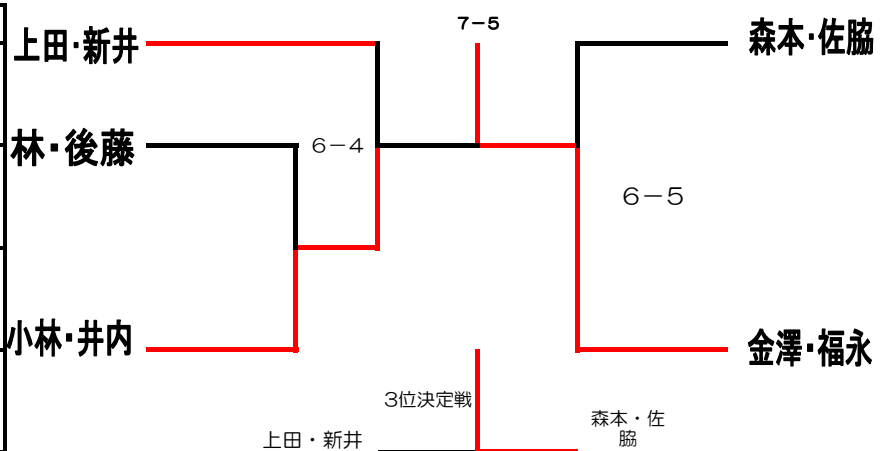

# リドロー 2013シューズ争奪！！BC級女子ダブルス 6/4 (火)

Aブロック〈2チームアップ〉			1	2	3	4	順位
D4C	1	上田・新井 ユニバー神戸		6-3	5-6		2
D1S	2	福井・佐藤 ロイヤルヒル'81 TC	3-6			3-6	4
S6/S	3	金澤・福永 ノアHAT神戸 ロベリア	6-5			6-5	1
D9/D	4	村脇・大西 ユニバー神戸 TEAM Lee		6-3	5-6		3

## 下位トーナメント

3人リーグ試合進行順	
1 試合目	2 VS 3
2 試合目	1 試合目敗者 VS 1
3 試合目	1 試合目勝者 VS 1

試合情報
6月18日(火) BC級女子ダブルス 受付中

《注意事項》	
1	予選リーグは <b>6ゲーム先取</b> 、順位別トーナメント <b>1セットマッチ</b> 、ノードバンテージです。
2	試合はセルフジャッジで行ってください。
3	試合前の練習はサービス4本のみです。
4	試合結果は勝者がボールを持って本部までスコアを知らせに来てください。
5	
6	①勝率 ②得失ゲーム差 ③抽選 試合中の怪我、事故に関しましては応急処置はいたしますが、その後の責任につきましては負いかねますので悪しからずご了承ください。 <b>Aリーグ1位と2位とBリーグ1位・2位・3位がリーグアップです。</b>