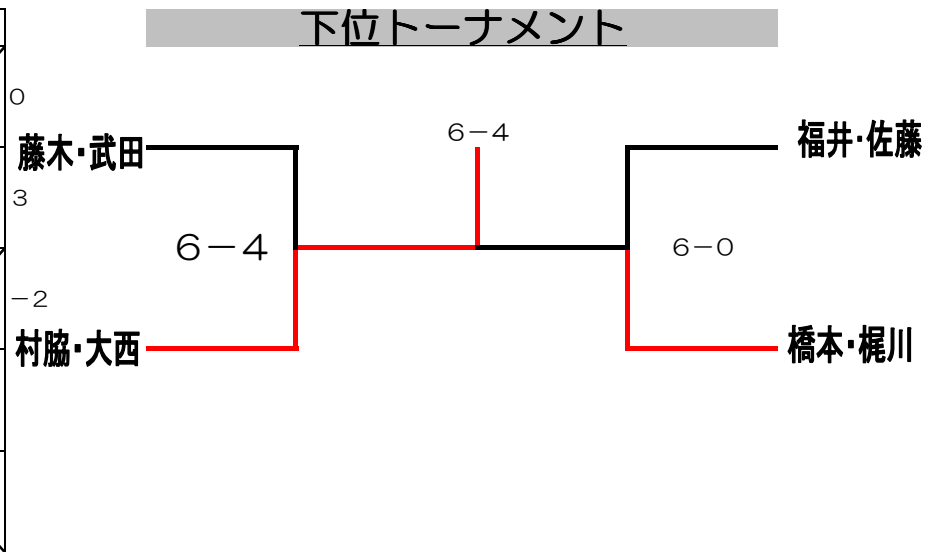

# リドロー 2013シューズ争奪！！BC級女子ダブルス 6/4 (火)

Aブロック〈2チームアップ〉			1	2	3	4	順位
D4C	1	上田・新井 ユニバー神戸		6-3	5-6		2
D1S	2	福井・佐藤 ロイヤルヒル'81 TC	3-6			3-6	4
S6/S	3	金澤・福永 ノアHAT神戸 ロベリア	6-5			6-5	1
D9/D	4	村脇・大西 ユニバー神戸 TEAM Lee		6-3	5-6		3

## 下位トーナメント

3人リーグ試合進行順	
1 試合目	2 VS 3
2 試合目	1 試合目敗者 VS 1
3 試合目	1 試合目勝者 VS 1

試合情報
6月18日(火) BC級女子ダブルス 受付中

《注意事項》	
1	予選リーグは <b>6ゲーム先取</b> 、順位別トーナメント <b>1セットマッチ</b> 、ノードバンテージです。
2	試合はセルフジャッジで行ってください。
3	試合前の練習はサービス4本のみです。
4	試合結果は勝者がボールを持って本部までスコアを知らせに来てください。
5	
6	①勝率 ②得失ゲーム差 ③抽選 試合中の怪我、事故に関しましては応急処置はいたしますが、その後の責任につきましては負いかねますので悪しからずご了承ください。 <b>Aリーグ1位と2位とBリーグ1位・2位・3位がリーグアップです。</b>