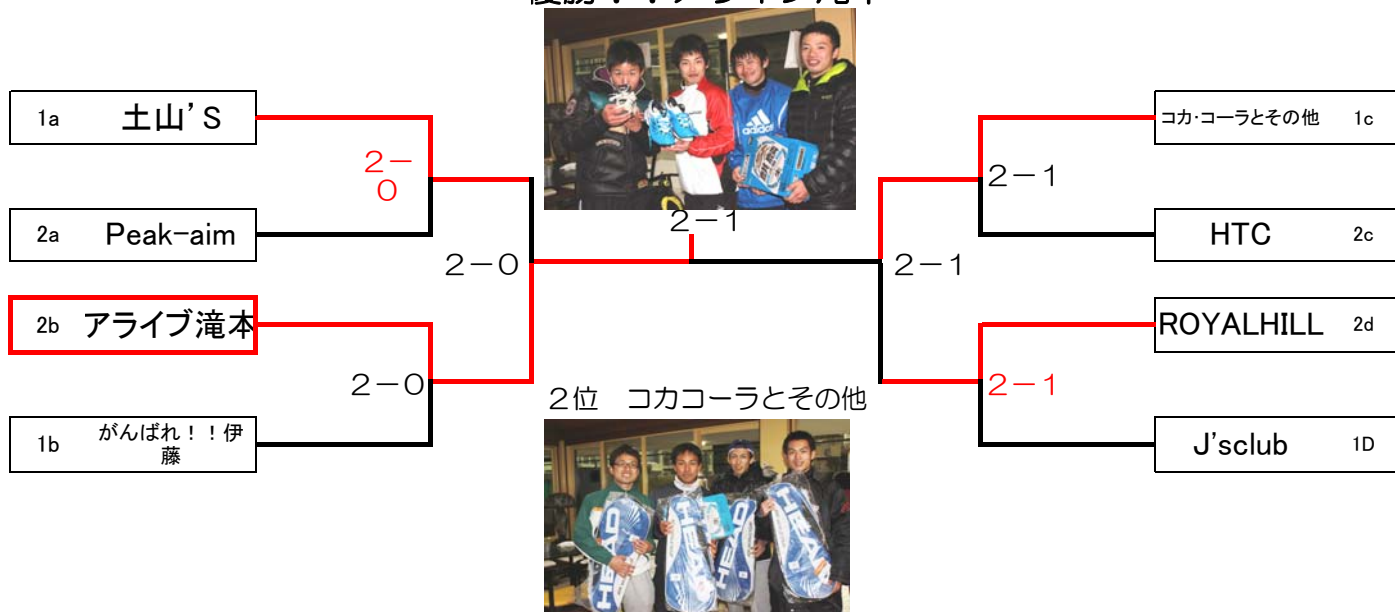

1位トーナメント

2012 初年団体戦

オムニコート使用 1セットマッチノーアドバンテージ

優勝！！アライブ滝本