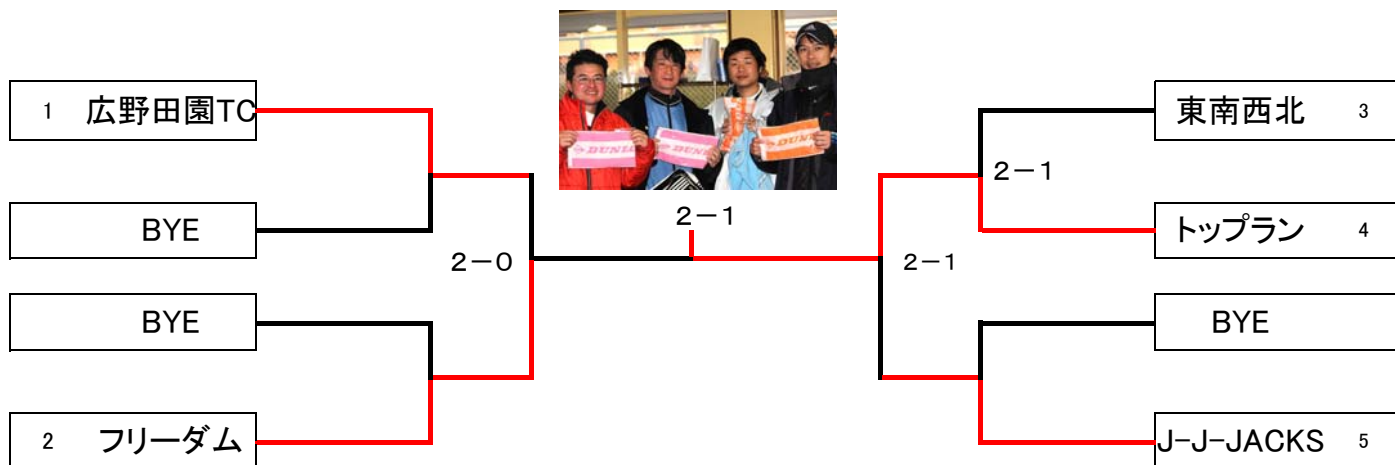

1位トーナメント

2012 初年団体戦

オムニコート使用 1セットマッチノーアドバンテージ

優勝！！アライブ滝本

ベスト4 土山'S

ベスト4 ROYALHILL

下位トーナメント

ハードコート使用

青字はメンバー変更をされた方です

初年杯 男子ダブルス団体戦 2月11日(土)

Aブロック			1	2	3	順位
10:00	1	J'sclub 大坪・藤本 水本・大越	/	6-1 6-5 (4)	6-3 6-3	1
9:00	2	広野田園TC 石原・出井 浦辺・佐光	1-6 5-6 (4)	/	0-6 3-6	3
9:00	3	アライブ滝本 松下・田根 由良・磯山	3-6 3-6	6-0 6-3	/	2