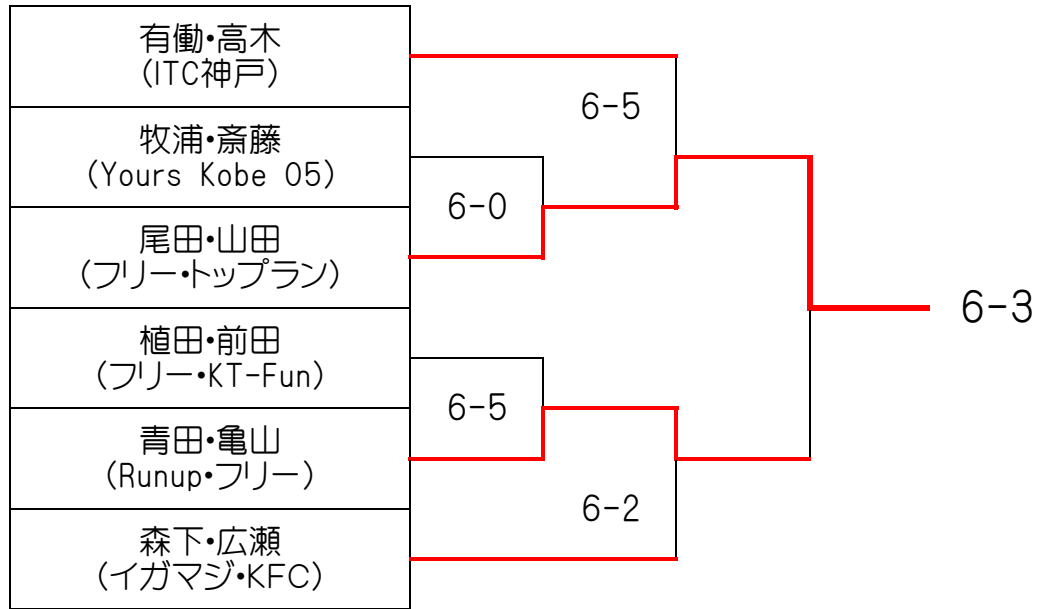

2022 ロイヤルヒル Satアフタヌーン BC級女子ダブルス大会 4月23日(土) 本戦

上位トーナメント

下位トーナメント