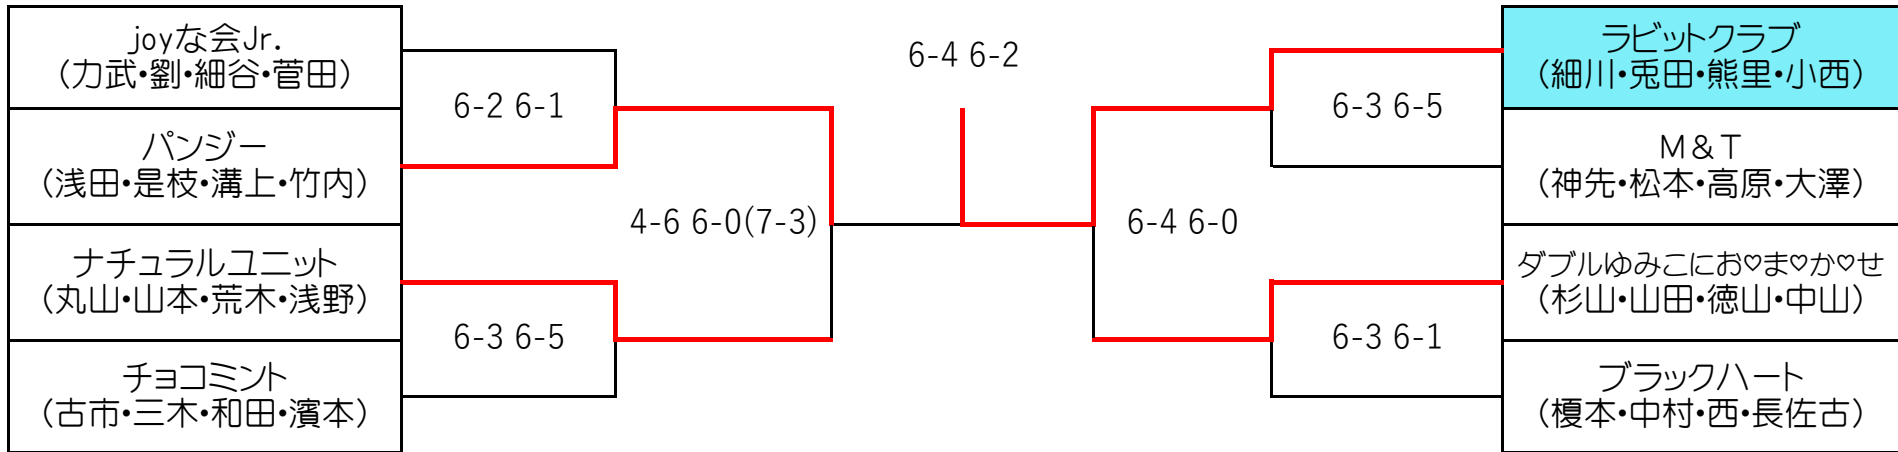

2021 ロイヤルヒル CDE級女子ダブルス団体戦 3月23日(火)

上位トーナメント

下位トーナメント