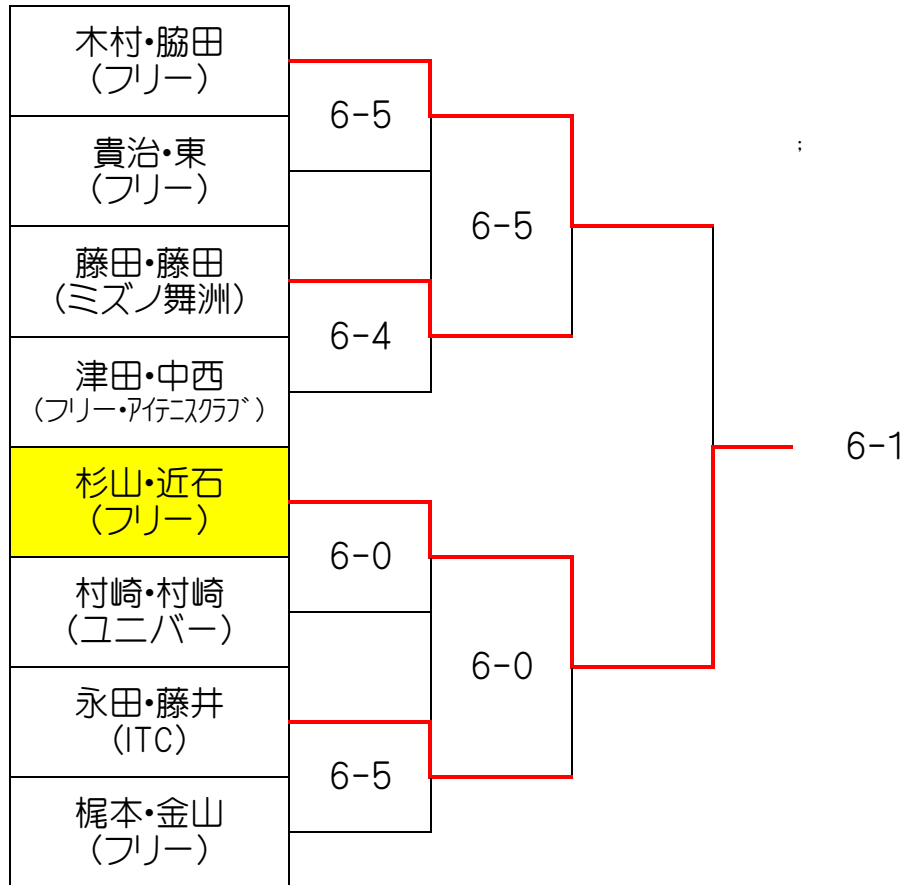

2021 Sat アフタヌーンダブルス 初心級MIXダブルス大会(ハードコート) 3月20日(土)

本戦 上位トーナメント

下位トーナメント

本大会の優勝者・準優勝者は…  
次回より  
初級MIX以上の出場となります。