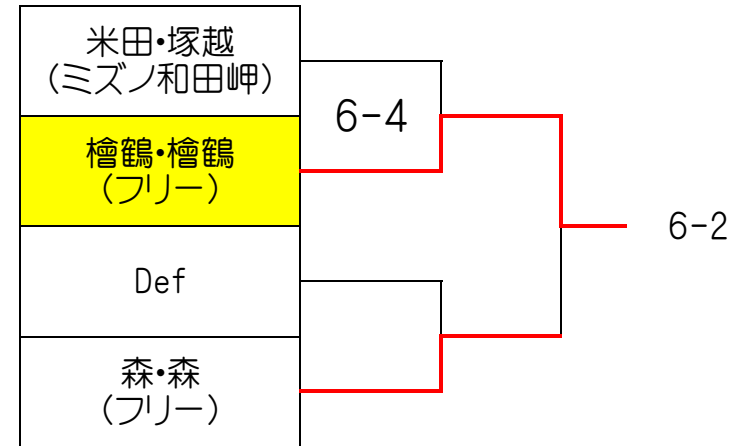

2021 Sat アフタヌーンダブルス 初心級MIXダブルス大会(ハードコート) 3月20日(土)

本戦 上位トーナメント

下位トーナメント

本大会の優勝者・準優勝者は…  
次回より  
初級MIX以上の出場となります。