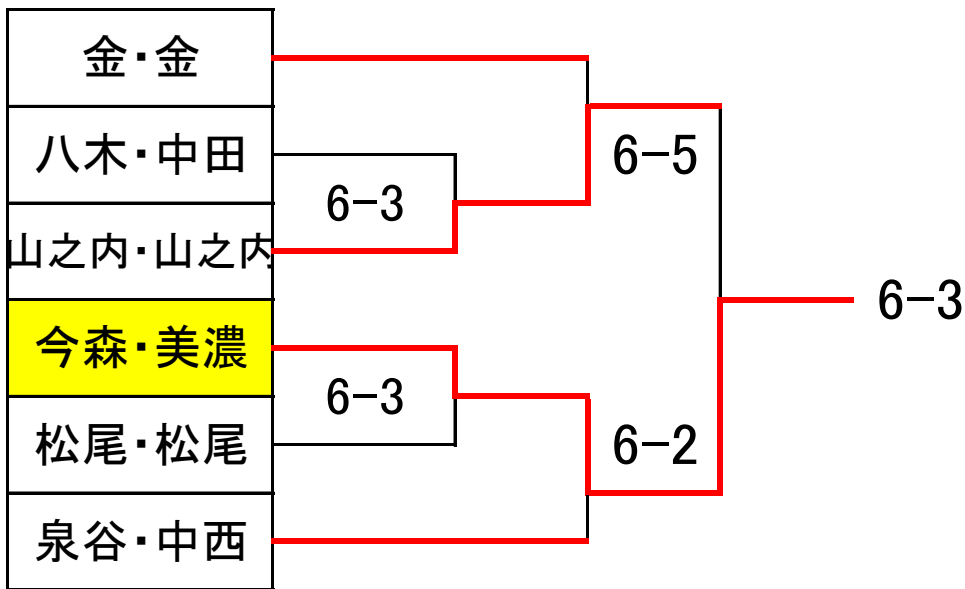

## 初心級MIX上位トーナメント

## 下位リーグ

下位リーグ	1	2	3	順位
安部・安田		6-4	6-5	1
須浪・柴田	4-6		6-2	2
永田・高橋	2-6	5-6		3