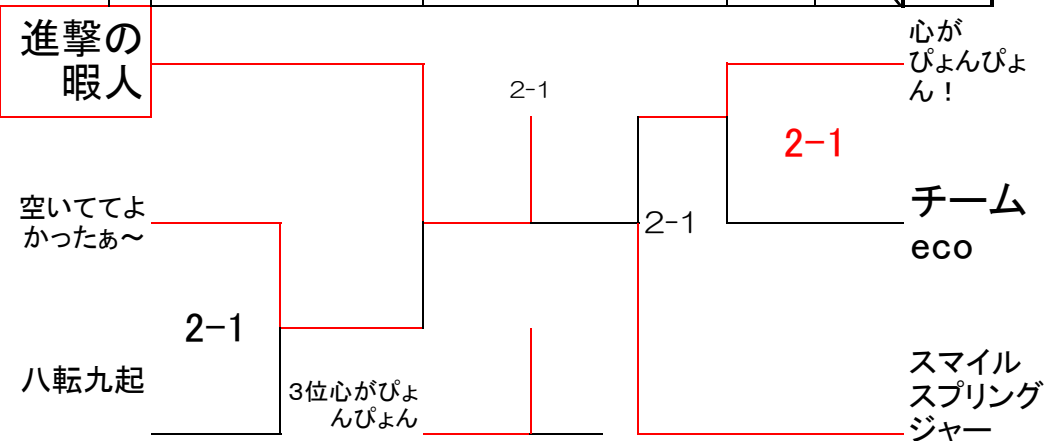

リドロー2016お鍋付！BC級女子ダブルス団体戦 4月19日（火）

Aブロック			1	2	3	順位	
10:00	1	心が ぴよんぴよん!	岩崎・大塚 増田・西山	/	6-3 6-2	6-1 6-2	1
9:00	2	空いててよかったあ~	吉田・大原 若林・竹谷	3-6 2-6	/	4-6 6-4 7-4	2
9:00	3	守守 (syusyu)	内田・樋上 川本・菊谷	1-6 2-6	6-4 4-6 4-7	/	3

Cブロック			1	2	3	順位	
10:00	1	スマイル スプリングジャー	篠崎・李 荒木・山田	/	6-0 6-3	5-6 6-2 7-0	1
9:00	2	なんとかなるさ	新井・酒井 水谷・井上	0-6 3-6	/	4-6 2-6 4-7	3
9:00	3	八転九起	山本・佐脇 森本・松村	6-5 2-6 0-7	6-4 2-6 7-4	/	2

Bブロック			1	2	3	順位	
10:00	1	チームeco	塩野・中津 上村・有働	/	6-3 1-6 7-5	6-4 4-6 7-4	2
9:00	2	R&J	小高・西川 佐藤・松本	3-6 6-1 5-7	/	4-6 6-3 3-7	3
9:00	3	進撃の暇人	黒沢・相澤 土井・浜床	4-6 6-4 7-4	20	/	1

3人リーグ試合進行順	
1 試合目	2 VS 3
2 試合目	1 試合目敗者 VS 1
3 試合目	1 試合目勝者 VS 1

インフォメーション

プレミア40団体戦
5月17日(火)
(参加費10000円)

1. 《注意事項》
1. 全試合**6ゲーム先取**ノーアドバンテージです。1-1の場合はペアを変えてタイブレークで決定します。
  2. 試合はセルフジャッジで行ってください。
  3. 試合前の練習は初戦のみサービス4本です。
  4. 試合結果は勝者がボールを持って本部までスコアを知らせに来てください。
  5. ●3人リーグ ●4人リーグ
     ①勝率 ②得失ゲーム差 ③抽選 ①勝率 ②同勝率者による得失ゲーム差 ③直接対決 ④抽選
  6. 試合中の怪我、事故に関しましては応急処置はいたしますが、その後の責任につきましては負いかねますので悪しからずご了承ください。

今の試合

控え1