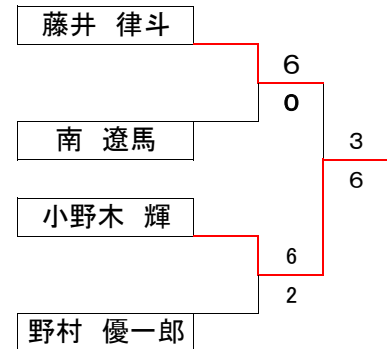

ロイヤルヒル'81TC 13U 男女混合シングルス 7月18日(土)

A	1	2	3	4	得失点 順位
1 藤井 律斗 チームスタッフ		6-0	6-0		1
2 和田 青己 御影T・A	0-6			2-6	3
3 武田 明里 ロイヤルヒル'81TC	0-6			0-6	4
4 小野木 輝 tennis egg くずは		6-2	6-0		2

決勝トーナメント

B	1	2	3	4	得失点 順位
1 野村 優一郎 ミス/テニスフラヤ		6-0	6-2		1
2 山下 真優 ANOE	0-6			1-6	4
3 大山 華歩 モリタテニススクール 千里アケガ	2-6			3-6	3
4 南 遼馬 ATC		6-1	6-3		2

- * 今日の試合は、6ゲーム先取、ノードバンテージで行います。
- * 試合前の練習はサービス4本です。
- * 勝者はすみやかに、結果とスコアを本部に届けて下さい。
- * 予選リーグAの対戦順序は、2-3・1-3・1-2です。
- * 予選リーグBの対戦順序は、2-3・1-3・1-2です。
- * 選手の皆さんは、ラインコールとカウントコールをしっかり行って下さい。
- * 各ブロックの1位と2位の選手が決勝トーナメントに上がり、3位と4位の選手は練習マッチを行います。