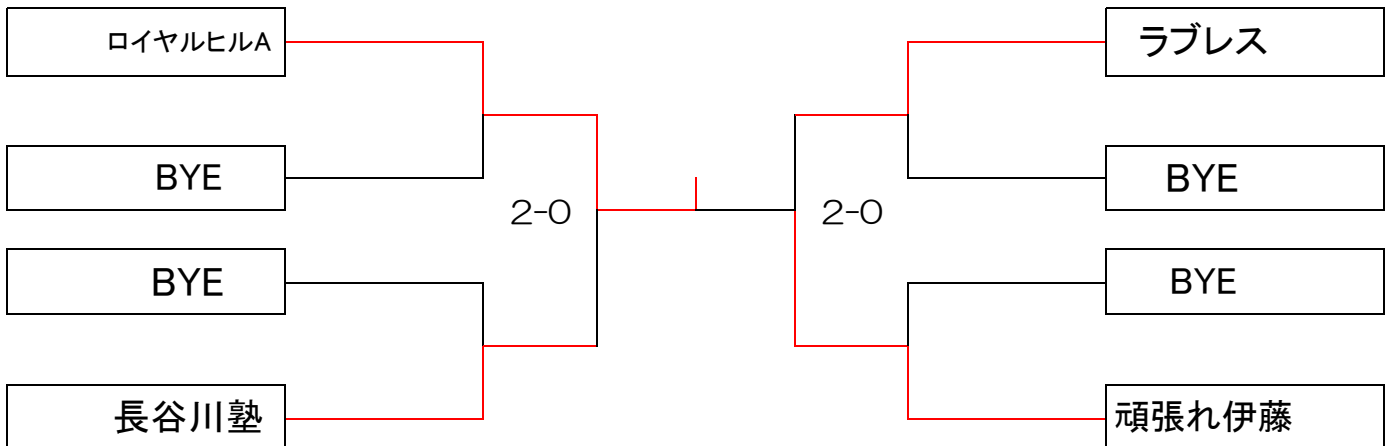

1位トーナメント

オムニコート使用 1セットマッチノーアドバンテージ

ぐらんPA  
よっし〜☆ ———— ロイヤルヒルB

下位トーナメント

本戦トーナメントは抽選によりドロワーを作成します。