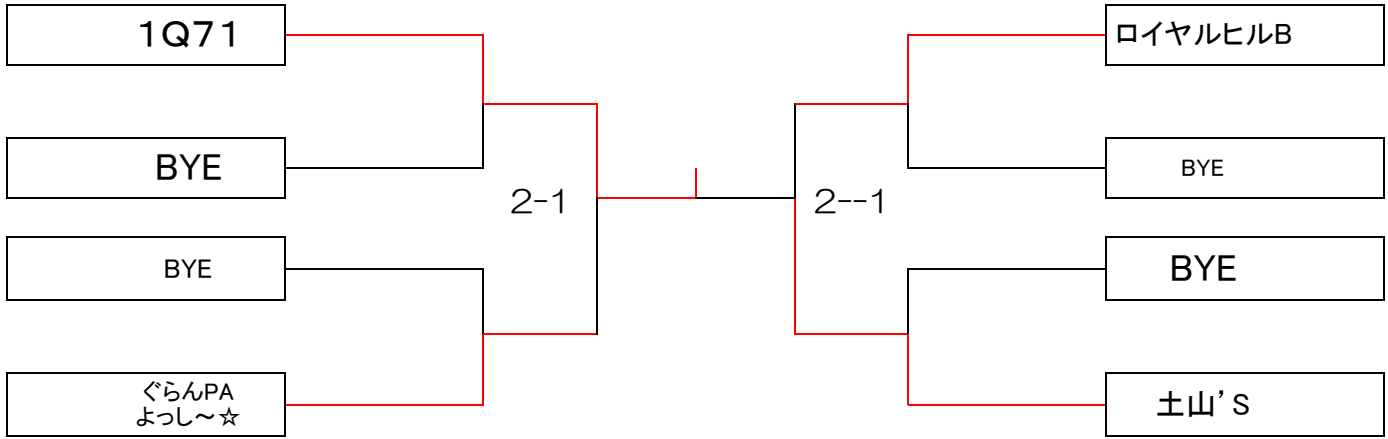

1位トーナメント

オムニコート使用 1セットマッチノーアドバンテージ

ぐらんPA  
よっし〜☆ ———— ロイヤルヒルB

下位トーナメント

本戦トーナメントは抽選によりドロワーを作成します。