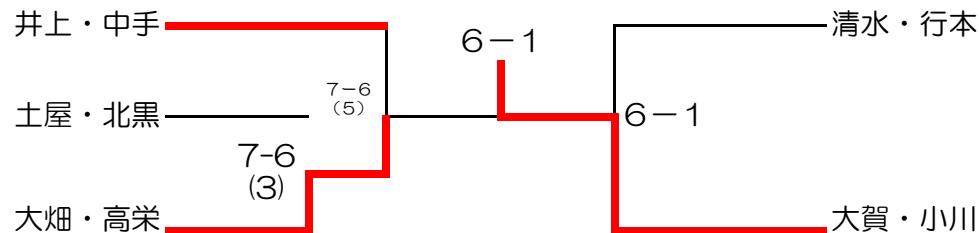

3・4位トーナメント

予選リーグ試合進行順

1試合目	1 VS 2
2試合目	3 VS 4
3試合目	1 VS 3
4試合目	2 VS 4

Cブロックの試合進行順

1試合目	1 VS 2
2試合目	(1試合目の敗者) VS 3
3試合目	(1試合目の勝者) VS 3