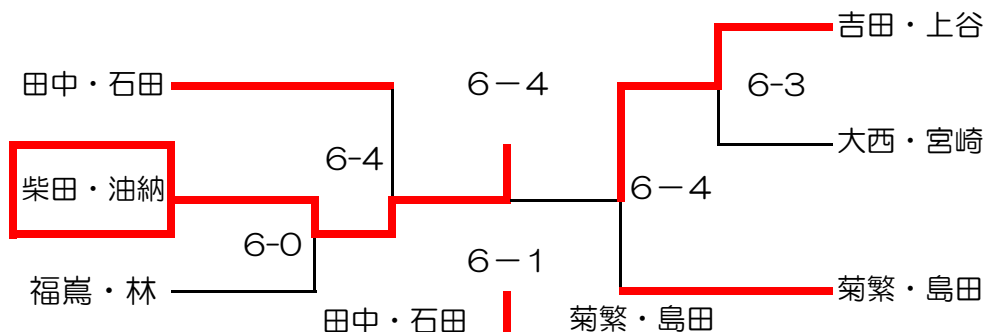

プリンスカップ CD級女子ダブルス大会 3月22日(火)

Aブロック		1	2	3	4	順位
9:30	1 田中・石田 すま離宮		6-2	6-2		1
9:30	2 清水・行本 アーバン六甲	2-6			3-6	4
9:30	3 大西・宮崎 三木ロイヤル	2-6			6-4	2
9:30	4 井上・中手 ITC神戸		6-3	4-6		3

Bブロック		1	2	3	4	順位
9:30	1 土屋・北黒 ITC神戸		0-6	3-6		4
9:30	2 大賀・小川 人丸TC	6-0			4-6	3
9:30	3 菊繁・島田 西神TG	6-3			6-3	1
	4 柴田・油納 香榎園TC		6-4	3-6		2

Cブロック		1	2	3	順位
10:00	1 大畑・高栄 フリー		2-6	5-6	3
10:00	2 吉田・上谷 TC三田	6-2		6-5	1
10:30	3 福嶋・林 ロイヤルヒル'81TS	6-5	5-6		2

《注意事項》

- 予選リーグ6ゲーム先取、順位別トーナメント1セットマッチ、ノーアドバンテージ
- 試合はセルフジャッジで行ってください。試合前の練習はサービス4本のみです
- 試合進行順は右の表を確認してください。
- 連続で試合に入られる場合の休憩は5分間とします。
- 予選リーグの後、順位別トーナメントに移ります。リーグ戦の順位決定は
 - 4人リーグ
 - ①勝率 ②同勝率者同士の直接対決 ③得失ゲーム ④同得失ゲーム同士による
 - 3人リーグ
 - ①勝率 ②得失ゲーム ③抽選
 入賞は1位トーナメント優勝、準優勝、3位の方
 3~4位トーナメント1位の方
 試合中の怪我、事故に関しましては、応急処置はいたしますが
 その後の責任につきましては負いかねますので、悪しからずご了承ください。

本戦トーナメント

3・4位トーナメント

予選リーグ試合進行順

1試合目	1 VS 2
2試合目	3 VS 4
3試合目	1 VS 3
4試合目	2 VS 4

Cブロックの試合進行順

1試合目	1 VS 2
2試合目	(1試合目の敗者) VS 3
3試合目	(1試合目の勝者) VS 3