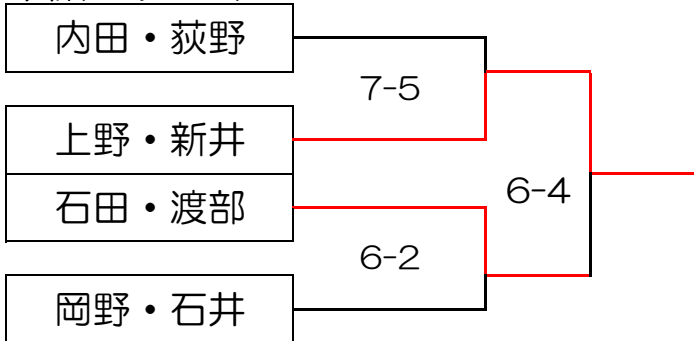

RTR商品争奪！！CD級女子ダブルス大会 11月10日（火）

Aブロック		1	2	3	4	順位	Bブロック		1	2	3	4	順位		
H10/C3	石田・渡部	C&D		6-5	6-4	3-6	2	C4/C1	山中・井上	フリー		5-6	4-6	0-6	4
H4/H3	瀧野・柏木	ユニバー神戸 いぶきの森	5-6		3-6	6-2	4	H9/C7	菊谷・林	ロイヤルヒル'81 TC/TS	6-5		5-6	3-6	3
C5/H6	井上・門脇	I TC神戸 すま離宮TS	4-6	6-3		4-6	3	C2/C6	岡野・石井	I TC西神	6-4	6-5		6-5	1
H7/C8	内田・荻野	ロイヤルヒル'81TC	6-3	2-6	6-4		1	H5/H8	上野・新井	すま離宮TS	6-0	6-3	5-6		2

本戦トーナメント

下位トーナメント

3人リーグ試合進行順	
1試合目	2VS3
2試合目	1試合目敗者VS1
3試合目	1試合目勝者VS1

試合情報

12月1日CD級女子ダブルス

《注意事項》	
1	予選6ゲーム先取、本戦1セットマッチ ノーアドバンテージです。
2	試合はセルフジャッジで行ってください。
3	試合前の練習はサービス4本のみです。
4	試合結果は勝者がボールを持って本部までスコアを知らせに来てください。
5	●3人リーグ ●4人リーグ ①勝率 ②得失ゲーム差 ③抽選 ①勝率 ②直接対決 ③同勝率者による得失ゲーム差④抽選
6	試合中の怪我、事故に関しましては応急処置はいたしますが、その後の責任につきましては負いかねますので悪しからずご了承ください。