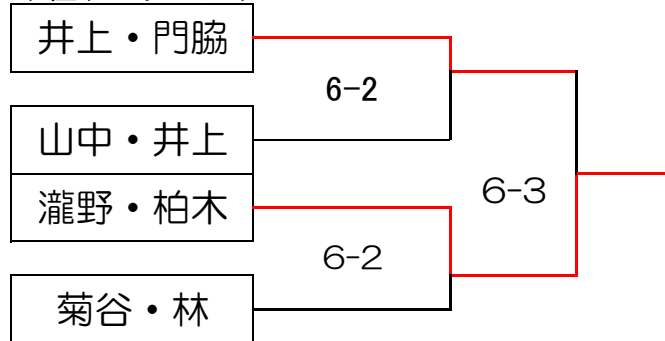

RTR商品争奪！！CD級女子ダブルス大会 11月10日（火）

Aブロック		1	2	3	4	順位	Bブロック		1	2	3	4	順位		
H10/C3	石田・渡部	C&D		6-5	6-4	3-6	2	C4/C1	山中・井上	フリー		5-6	4-6	0-6	4
H4/H3	瀧野・柏木	ユニバー神戸 いぶきの森	5-6		3-6	6-2	4	H9/C7	菊谷・林	ロイヤルヒル'81 TC/TS	6-5		5-6	3-6	3
C5/H6	井上・門脇	I TC神戸 すま離宮TS	4-6	6-3		4-6	3	C2/C6	岡野・石井	I TC西神	6-4	6-5		6-5	1
H7/C8	内田・荻野	ロイヤルヒル'81TC	6-3	2-6	6-4		1	H5/H8	上野・新井	すま離宮TS	6-0	6-3	5-6		2

本戦トーナメント

下位トーナメント

3人リーグ試合進行順	
1試合目	2VS3
2試合目	1試合目敗者VS1
3試合目	1試合目勝者VS1

試合情報

12月1日CD級女子ダブルス

《注意事項》	
1	予選6ゲーム先取、本戦1セットマッチ ノーアドバンテージです。
2	試合はセルフジャッジで行ってください。
3	試合前の練習はサービス4本のみです。
4	試合結果は勝者がボールを持って本部までスコアを知らせに来てください。
5	●3人リーグ ●4人リーグ ①勝率 ②得失ゲーム差 ③抽選 ①勝率 ②直接対決 ③同勝率者による得失ゲーム差④抽選
6	試合中の怪我、事故に関しましては応急処置はいたしますが、その後の責任につきましては負いかねますので悪しからずご了承ください。