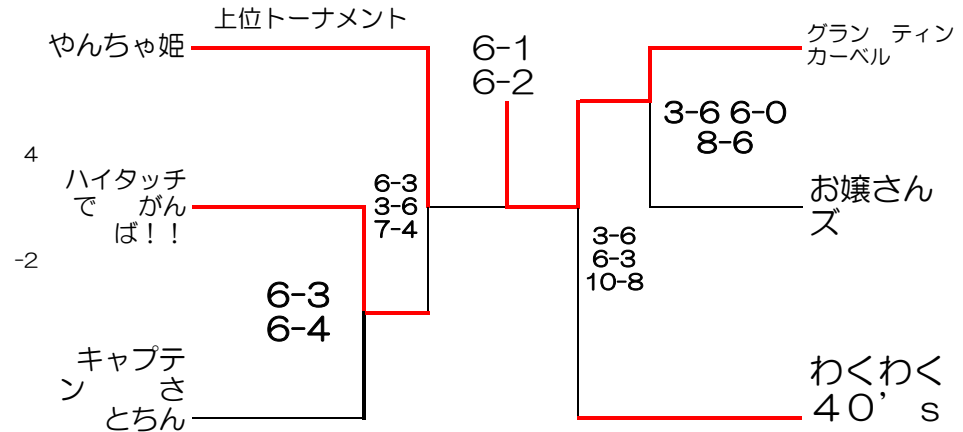

2015 お鍋付！！CD級女子ダブルス団体戦 10月27日（火）

Aブロック			1	2	3	4	順位	
10:00	1	わくわく 40's	吉田・鈴木 西川・青木		6-1 6-4	6-0 6-2		1
10:00	2	秋～らんらん	青田・野高 濱田・吉田	1-6 4-6			6-5 0-6 5-7	
10:00	3	オーランド劇場 NO2	尾本・廣田 田中・真鍋	0-6 2-6			6-4 0-6 5-7	
10:00	4	グラン ティンカーベル	大西・白石 中澤・中村		5-6 6-0 7-5	4-6 6-0 7-5		2

Cブロック			1	2	3	順位	
10:00	1	お嬢さんズ	庫元・森田 溝上・百生		6-4 6-3	3-6 4-6	2
9:00	2	BE！！魔女？	堅田・松村 増瀬・中本	4-6 3-6		2-6 3-6	3
9:00	3	ハイタッチで がんば！！	大原・若林 丹田・中安	6-3 6-4	6-2 6-3		1

Bブロック			1	2	3	順位	
10:00	1	やんちゃ姫	神先・三田 相浦・前畑		6-3 6-3	2-6 6-4 7-2	1
9:00	2	キャプテン さとちゃん	林・佐藤 森高・菊谷	3-6 3-6		6-3 6-5	2
9:00	3	ピスタチオ	太田・辰巳 藤田・小稲	6-2 4-6 2-7	3-6 5-6		3