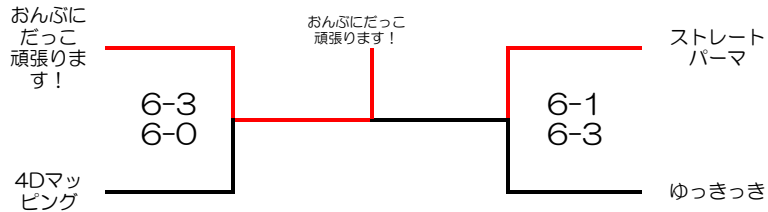

2015お鍋付き！！AB級女子ダブルス団体戦 3月24日（火）

Aブロック			1	2	3	4	順位
##	1	おんぶにだっこ 頑張ります！	磯奥・北野 早野・兼田		6-0 6-1	6-0 6-2	1
##	2	みんな シーサイド	玉・小谷 唐沢・和田		DEF		
##	3	ABが好き	西村・福島 坂本・山下	0-6 1-6	DEF	2-6 0-6	3
##	4	ストレート パーマ	長田・小林 小島・安藤	0-6 2-6		6-2 6-0	2

Bブロック			1	2	3	4	順位	
9:30	1	ゆっきっき	浦田・吉田 山本・山本		3-6 7-5 8-6	7-6 6-2	6-2 7-5	1
9:30	2	雪解け小町	曾谷・長尾 菊池・米田	6-3 5-7 6-8		6-4 6-3	6-7 (5) 6-3 3-7	3
9:30	3	サクラサク	村脇・梶川 増田・大林	6-7 2-6	4-6 3-6		3-6 0-6	4
9:30	4	4Dマッピング	大塚・岩崎 小森・川口	2-6 5-7	7-6 (5) 3-6 7-3	6-3 6-0		2

本戦トーナメント

3位決定 ゆっきっき

下位リーグ

ABが好き		5-6 6-3 (2)	4-6 5-6	3
サクラサク	6-5 3-6(2)		4-6 3-6	2
雪解け小町	6-5 4-6	6-4 6-3		1

当日は他のイベントもあり、
駐車場にかぎりがありますので、
乗り合わせの上、1チーム2台まででお越し下さい。
試合開始時間9時15分までに集合してください

インフォメーション	《注意事項》
表記時間は試合開始時刻です。 試合前にチーム写真を撮影します ご協力をお願いします	①試合はすべて1セットマッチともにノーアドバンテージです。 ②1-1の場合はペアを変えてタイブレークといたします。 ③試合前の練習はサービス4本のみです。 ④試合結果は勝者がボールを持って本部までスコアを知らせに来てください。 ●4チームリーグ ①勝率 ②同勝率の直接対決 ③同勝率者同士の得失ゲーム差 ④抽選 ⑤試合中の怪我、事故に関しましては応急処置はいたしますが、 その後の責任につきましては負いかねますので悪しからずご了承ください。 本戦トーナメントはリーグ上位2チームがリーグアップです。
試合情報	
メンバー変更は当日の朝まで受け付けいたします