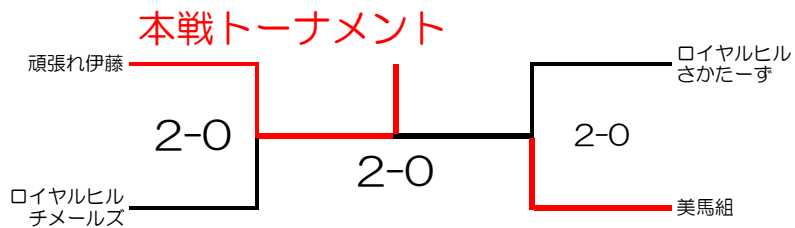

2015

初午杯OVER40アベレージ春の陣男子ダブルス団体戦 3月21日(祝土)

Aブロック			1	2	3	4	順位
9:00	1	頑張り伊藤 堀田・明石 柴田・吉井	/	6-2 7-6	6-3 7-6	7-5 6-2	1
9:00	2	TEAM STAR☆S 藤本・長谷川 宇梶・津田	2-6 6-7	/	7-6 1-6 5-10	6-3 4-6 3-10	4
9:00	3	HKK組 千鳥・山内 太田・三角	3-6 6-7	6-7 6-1 10-5	/	3-6 6-0 9-1 1	3
9:00	4	ロイヤルヒル さかたーず 佐方・松本 加藤・牧野	5-7 2-6	3-6 6-4 10-3	6-3 0-6 11-9	/	2

Bブロック			1	2	3	4	順位
9:00	1	ロイヤルヒル チメールズ 稲角・チメー ル 木村・ 岸本	/	3-6 4-6	6-7 6-4 10-5	0-6 6-2 10-2	2
9:00	2	男子ーズって なんですか? 森下・清水 難波・藤原	6-3 6-4	/	6-7 2-6	4-6 1-6	4
9:00	3	美馬組 小柴・藤田 辻・田中	7-6 4-6 5-10	7-6 6-2	/	6-0 6-3	1
9:00	4	ロイヤルヒル あらじお 犬飼・阪東 田中・原田	6-0 2-6 2-10	6-4 6-1	0-6 3-6	/	3