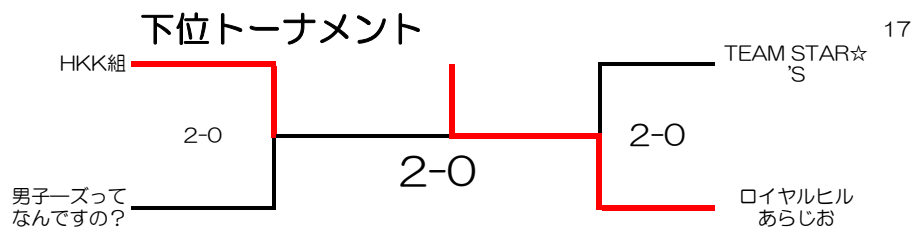

2015

初午杯OVER40アベレージ春の陣男子ダブルス団体戦 3月21日(祝土)

Aブロック			1	2	3	4	順位
9:00	1	頑張り伊藤 堀田・明石 柴田・吉井	/	6-2 7-6	6-3 7-6	7-5 6-2	1
9:00	2	TEAM STAR☆S 藤本・長谷川 宇梶・津田	2-6 6-7	/	7-6 1-6 5-10	6-3 4-6 3-10	4
9:00	3	HKK組 千鳥・山内 太田・三角	3-6 6-7	6-7 6-1 10-5	/	3-6 6-0 9-1 1	3
9:00	4	ロイヤルヒル さかたーず 佐方・松本 加藤・牧野	5-7 2-6	3-6 6-4 10-3	6-3 0-6 11-9	/	2

Bブロック			1	2	3	4	順位
9:00	1	ロイヤルヒル チメールズ 稲角・チメー ル 木村・ 岸本	/	3-6 4-6	6-7 6-4 10-5	0-6 6-2 10-2	2
9:00	2	男子ーズって なんですか? 森下・清水 難波・藤原	6-3 6-4	/	6-7 2-6	4-6 1-6	4
9:00	3	美馬組 小柴・藤田 辻・田中	7-6 4-6 5-10	7-6 6-2	/	6-0 6-3	1
9:00	4	ロイヤルヒル あらじお 犬飼・阪東 田中・原田	6-0 2-6 2-10	6-4 6-1	0-6 3-6	/	3