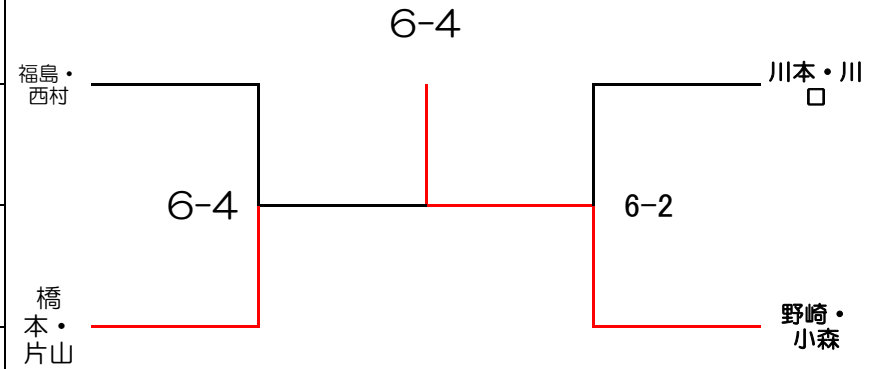

Aブロック			1	2	3	4	順位
13:30	福島・西村	ロイヤルヒル'81 TC ユニバー神戸		6-3	6-2		1
13:30	中島・山下	すま離宮TS	3-6			3-6	3
13:00	秋山・宮脇	フリー	2-6			3-6	4
13:00	川本・川口	ロイヤルヒル'81 TC		6-3	6-3		2

上位トーナメント

Bブロック			1	2	3	4	順位
13:30	橋本・片山	ユニバー神戸 ロイヤルヒル'81 TS		6-1	6-4		2
13:30	柿崎・橋本	書写TS フリー	1-6			0-6	4
13:00	吉山・安東	ユニバー神戸	4-6			1-6	3
13:00	野崎・小森	ロイヤルヒル'81 TC		6-0	6-1		1