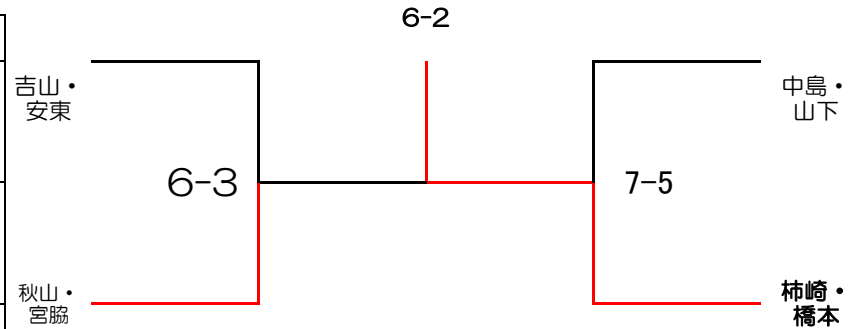

下位トーナメント

《注意事項》

1. 1 全試合1セットマッチノーアドバンテージです。
2. 2 試合はセルフジャッジで行ってください。
3. 3 試合前の練習はサービス4本のみです。
4. 4 試合結果は勝者がボールを持って本部までスコアを知らせに来てください。
5. 5 ●4人リーグ
   ①勝率 ②得失ゲーム差 ③直接対決 ③抽選
6. 6 試合中の怪我、事故に関しましては応急処置はいたしますが、その後の責任につきましては負いかねますので悪しからずご了承ください。

試合情報

4月4日オープン女子