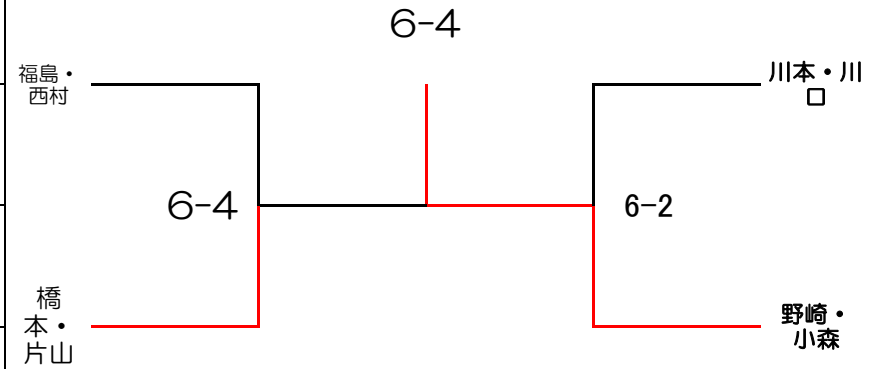

Aブロック			1	2	3	4	順位
13:30	福島・西村	ロイヤルヒル'81 TC ユニバー神戸		6-3	6-2		1
13:30	中島・山下	すま離宮TS	3-6			3-6	3
13:00	秋山・宮脇	フリー	2-6			3-6	4
13:00	川本・川口	ロイヤルヒル'81 TC		6-3	6-3		2

上位トーナメント

Bブロック			1	2	3	4	順位
13:30	橋本・片山	ユニバー神戸 ロイヤルヒル'81 TS		6-1	6-4		2
13:30	柿崎・橋本	書写TS フリー	1-6			0-6	4
13:00	吉山・安東	ユニバー神戸	4-6			1-6	3
13:00	野崎・小森	ロイヤルヒル'81 TC		6-0	6-1		1