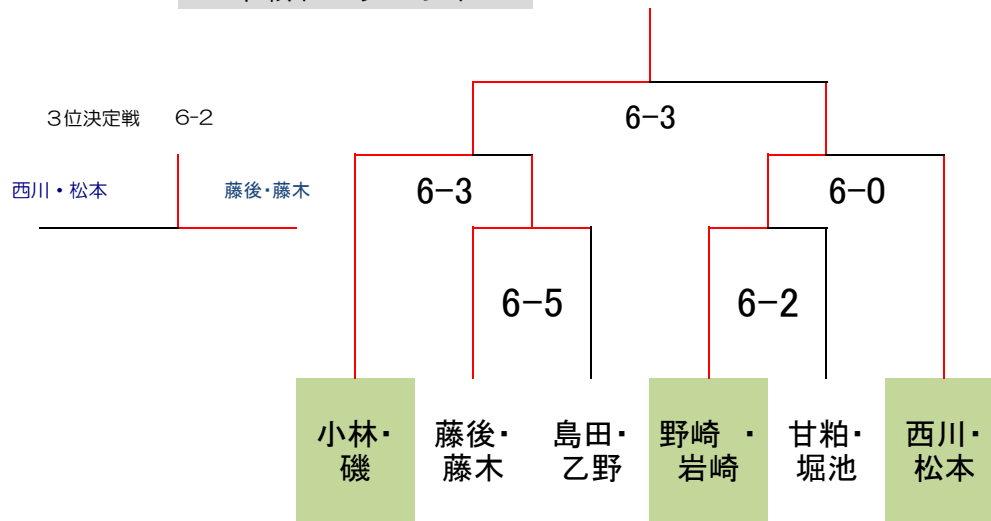

2014 シューズ争奪！！ロイヤルヒルBC級女子ダブルス大会8/19(火)

Aブロック			1	2	3	順位
10:30	野崎・岩崎	ロイヤルヒル 81TC 岩田特戦隊	/	6-1	6-5	1
10:00	水杉・水杉	I TC神戸	1-6	/	5-6	3
10:00	藤後・藤木	ラブオール	5-6	6-5	/	2

Bブロック			1	2	G	順位
10:30	小林・磯	三木ロイヤル 緑ヶ丘TC	/	6-2	6-0	1
10:00	菊谷・牧本	ロイヤルヒル 81TC C・稲美わくわく	2-6	/	0-6	3
10:00	甘粕・堀池	ユニバー神戸	0-6	6-0	/	2

Cブロック			1	2	3	4	順位
10:00	松本・西川	わくわく稲美・ ロイヤルヒル 81TC	/	6-1	6-1	/	1位
10:00	霜浦・重谷	DNS	1-6	/	/	2-6	下位
10:00	門脇・井上	すま離宮TS I TC神戸	1-6	/	/	2-6	下位
10:00	島田・乙野	アーバン六甲	/	6-2	6-2	/	2位

本戦トーナメント

下位ブロック			1	2	3	4	順位
	菊谷・牧本	ロイヤルヒル 81TC・ 稲美わくわく	/	1-6	3-6	5-7	4
	水杉・水杉	I TC神戸	6-1	/	2-6	6-3	2
	霜浦・重谷	DNS	6-3	6-2	/	6-4	1
	門脇・井上	すま離宮TS I TC神戸	7-5	3-6	4-6	/	3

インフォメーション

9月2日AB級行楽弁当団体戦
9月16日お肉BC級

《注意事項》

1. 予選6ゲーム先取、順位別1セットマッチノーアドバンテージです。
2. 試合はセルフジャッジで行ってください。
3. 試合前の練習はサービス4本のみです。
4. 試合結果は勝者がボールを持って本部までスコアを知らせに来てください。
5. ●3人リーグ
   4人リーグ
   ①勝率 ②直接対決 ③得失点 ①勝率 ②同勝率者同紙による得失点 ③直接対決 ④抽選
6. 試合中の怪我、事故に関しましては応急処置はいたしますが、その後の責任につきましては負いかねますので悪しからずご了承ください。
   リーグの1位と2位がリーグアップです。

今の試合

控え1