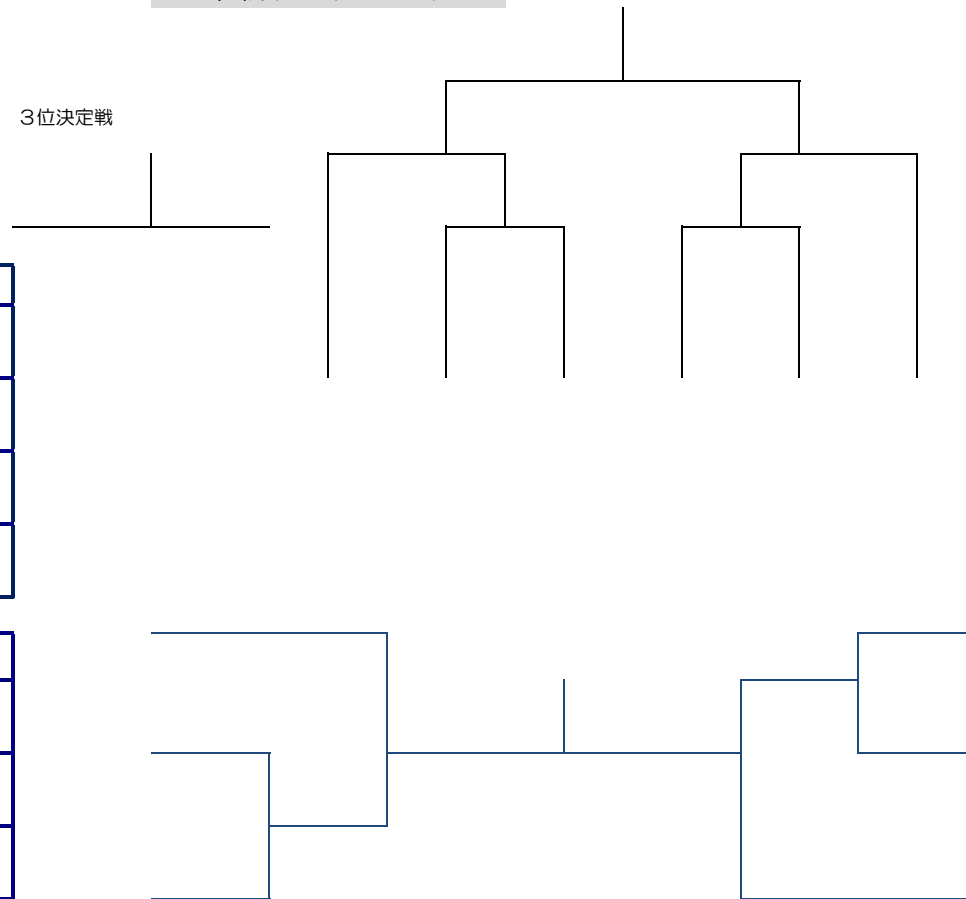

2014 シューズ争奪!! ロイヤルヒルCD級女子ダブルス大会8/26(火)

Aブロック			1	2	3	順位
10:30	眞田・貴志	香栞園・ロベリア				
10:00	吉田・福田	わくわく稲美ITC				
10:00	若林・瀧野	ユニバー神戸				

Bブロック			1	2	3	4	順位
10:30	大賀・阿部	人丸TC					
10:30	井上・田中	ITC神戸					
10:00	水谷・松村	ユニバー神戸・フリー					
10:00	西川・鈴木	ロイヤルヒル 81TC / 稲美わくわく					

Cブロック			1	2	3	4	順位
10:00	林・菊谷	ロイヤルヒル 81TC ・TS					
10:00	宮下・福田	ユニバー神戸					
10:00	城戸・松原	TGT・すま離宮TS					
10:00	野田・末田	城山TS					

本戦トーナメント

3位決定戦

インフォメーション

10月7日シューズCD級

《注意事項》

1. 予選6ゲーム先取、順位別1セットマッチノーアドバンテージです。
2. 試合はセルフジャッジで行ってください。
3. 試合前の練習はサービス4本のみです。
4. 試合結果は勝者がボールを持って本部までスコアを知らせに来てください。
5. ●3人リーグ
   4人リーグ
   ①勝率 ②直接対決 ③得失点 ①勝率 ②同勝率者同紙による得失点 ③直接対決 ④抽選
6. 試合中の怪我、事故に関しましては応急処置はいたしますが、その後の責任につきましては負いかねますので悪しからずご了承ください。
   リーグの1位と2位がリーグアップです。

今の試合

控え1