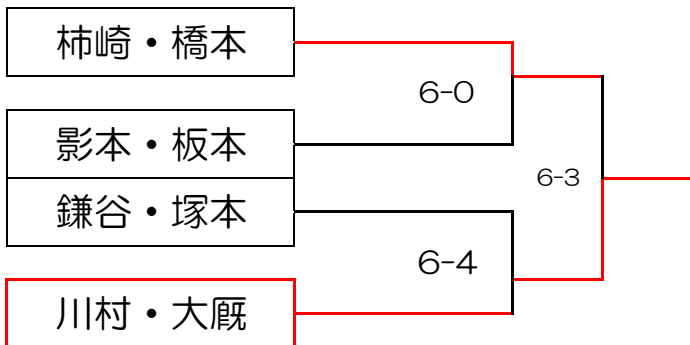

Aブロック			1	2	3	4	順位
13:30	影本・板本	協同学苑・フリー		6-2	2-6		2
13:30	田井・満田	ノア西宮・フリー	2-6			2-6	4
13:00	川村・大厩	すま離宮・オーランド	6-2			6-1	1
13:00	佐藤・菊谷	ロイヤルヒル'81TC		6-2	1-6		3

Bブロック			1	2	3	4	順位
13:30	柿崎・橋本	書写TC・フリー		6-3	6-2		1
13:30	井上・佐々木	すま離宮TS・芦屋グリーンランド	3-6			5-6	4
13:00	秋田・秋山	アクトス	2-6			6-5	3
13:00	鎌谷・塚本	フリー		6-5	5-6		2

### 本戦トーナメント