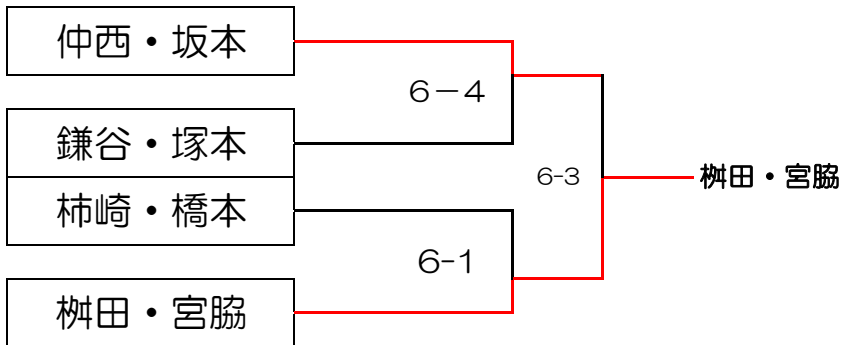

Aブロック		1	2	3	4	順位
13:30	板本・影本 協同学苑 フリー		2-6	5-6		4位
13:30	柿崎・橋本 書写TC フリー	6-2			5-6	2位
13:00	別所・中山 フリー	6-5			3-6	3位
13:00	仲西・坂本 わくわく 稲美		6-5	6-3		1位

Bブロック		1	2	3	4	順位
13:30	鎌谷・塚本 フリー		6-3	3-6		2位
13:30	大西・黒川 ステップワン ロイヤルヒル 81TS	3-6			6-5	3位
13:00	榊田・宮脇 フリー	6-3			6-5	1位
13:00	橋間・桜井 三木ロイヤル 協同学苑		5-6	5-6		4位

本戦トーナメント