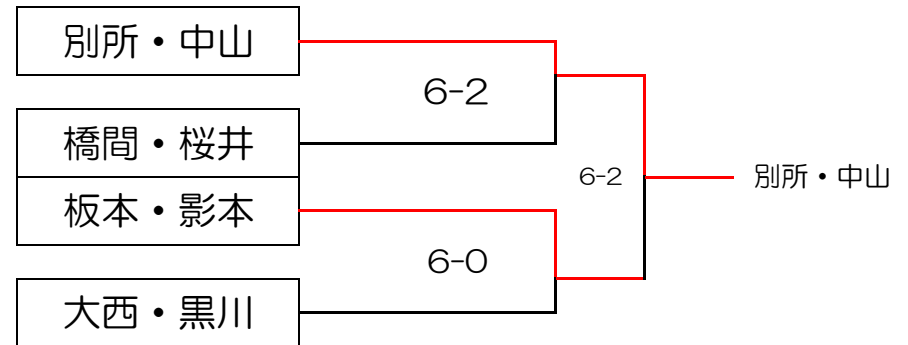

コンソレーション

《注意事項》

1. 予選6ゲーム先取、本戦1セットマッチ ノードバンテージです。
2. 試合はセルフジャッジで行ってください。
3. 試合前の練習はサービス4本のみです。
4. 試合結果は勝者がボールを持って本部までスコアを知らせに来てください。
5. ●4人リーグ
   ①勝率 ②同勝率者による得失ゲーム差 ③直接対決④抽選
6. 試合中の怪我、事故に関しましては応急処置はいたしますが、その後の責任につきましては負いかねますので悪しからずご了承ください。

試合情報

8月30日CD級女子ダブルス