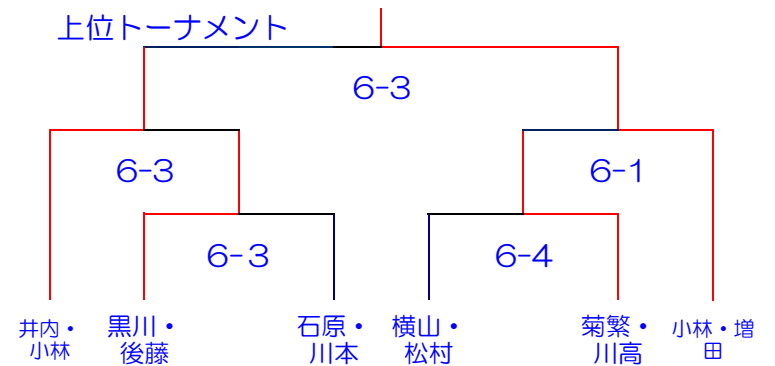

2014お肉争奪!! S1~S3級 女子ダブルス大会 3/25 (火)

Aブロック		1	2	3	4	順位
10:00	小林・増田	三木ロイヤル・ わくわく稲美		6-3	6-2	
10:00	西村・中居	ユニバー神戸 WAYWARD	3-6		6-3	
9:30	黒川・後藤	ユニバー神戸	2-6		6-2	
9:30	坂本・福島	フリー・ ロイヤルヒル' 81TC		3-6	2-6	

Bブロック		1	2	3	順位	
10:00	石原・川本	DRIVE,BB ロイヤルヒル' 81TC		6-0	6-2	1
10:00	吉田・松下	ユニバー神戸・ 三木ロイヤル	0-6		2-6	3
9:30	菊繁・川高	teamよっし〜☆	2-6	6-2		2

下位ブロック		1	2	3	4	
	西村・中居	ユニバー神戸 WAYWARD		6-1	3-6	6-2
	吉田・松下	ユニバー神戸・ 三木ロイヤル	1-6		6-3	6-4
	坂本・福島	フリー・ ロイヤルヒル' 81TC	6-3	3-6		6-3
	久保田・木村	ロベリア・ITC	2-6	4-6	3-6	

Cブロック		1	2	3	順位	
10:00	久保田・木村	ロベリア・ITC		6-5	2-6	3
9:30	井内・小林	すずらんローン チームマーズ	5-6		6-2	1
9:30	横山・松村	ユニバー神戸・ アーバン六甲	6-2	2-6		2

3人リーグ試合進行順	
1試合目	2 VS 3
2試合目	1 VS 1試合目の敗者
3試合目	1 VS 1試合目の勝者

インフォメーション

S2~S3級 開催
4月22日(火)
参加者受付中!

《注意事項》

- 予選リーグは6ゲーム先取、順位別トーナメント1セットマッチ、ノーアドバンテージです。
- 試合はセルフジャッジで行ってください。
- 試合前の練習はサービス4本のみです。
- 試合結果は勝者がボールを持って本部までスコアを知らせに来てください。
- 3人リーグ ●4人リーグ
①勝率 ②同得失による得失ゲーム差 ③抽選 ①勝率②得失③直接対決④抽選
- 試合中の怪我、事故に関しましては応急処置はいたしますが、その後の責任につきましては負いかねますので悪しからずご了承ください。
リーグアップは1位と2位です。(下位も行います)